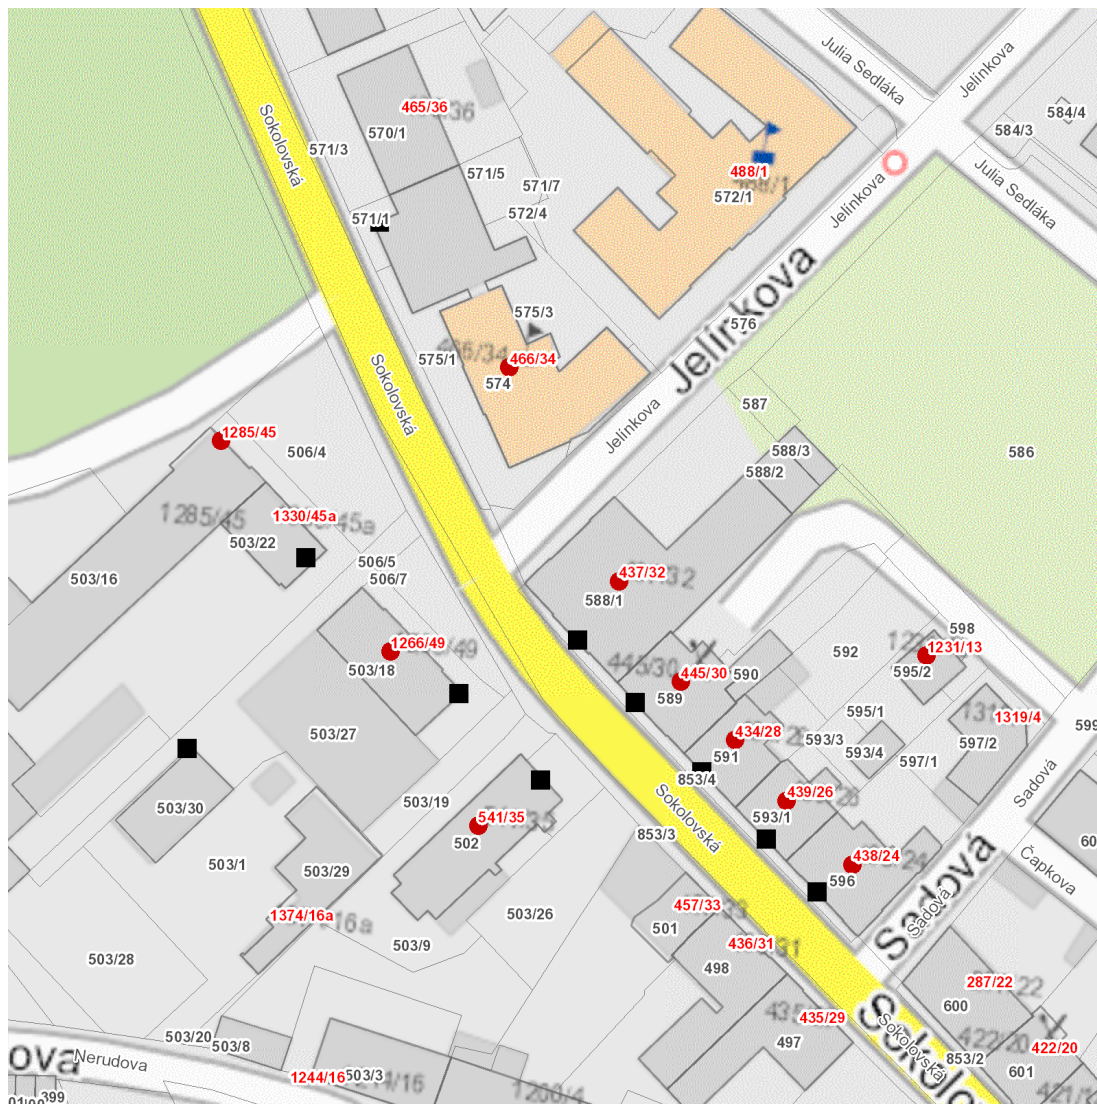

dne **23. 4. 2026** od **8:00** do **16:00** hodin

Plánovaná odstávka zahrnuje tyto lokality:

Rýmařov (okres Bruntál)

Julia Sedláka: č. o. 13

Sokolovská: č. o. 24, 26, 28, 30, 32, 34, 35, 45, 49

UPOZORNĚNÍ

dne 23. 4. 2026 od 8:00 do 16:00 hodin

Orientační mapový podklad odstávkou dotčených lokalit

VYSVĚTLIVKY

- – adresy dotčené odstávkou elektřiny
- – místa připojení k elektrické síti dotčená odstávkou

INFORMACE ZASLÁNA

IDDS: 7zkbug (Město Rýmařov)