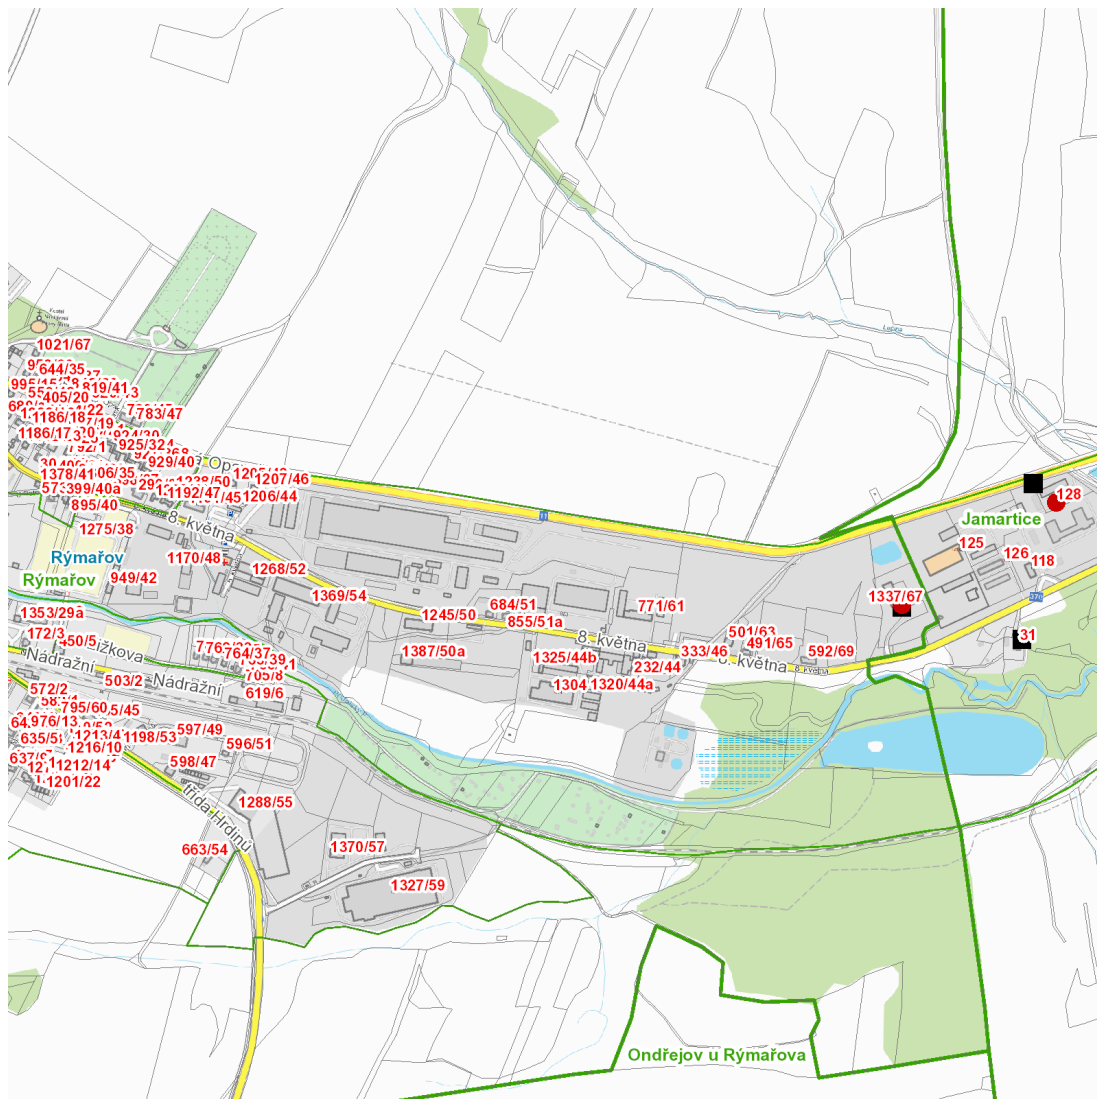

dne **24. 7. 2024** od **8:00** do **15:00** hodin

---

**Plánovaná odstávka zahrnuje tyto lokality:****Rýmařov (okres Bruntál)**část obce **Jamartice**

č. p. 128

část obce **Rýmařov**

8. května: č. o. 31, 67

### Orientační mapový podklad odstávkou dotčených lokalit

#### VYSVĚTLIVKY

- – adresy dotčené odstávkou elektřiny
- – místa připojení k elektrické síti dotčená odstávkou

#### INFORMACE ZASLÁNA

IDDS: 7zkbug (Město Rýmařov)