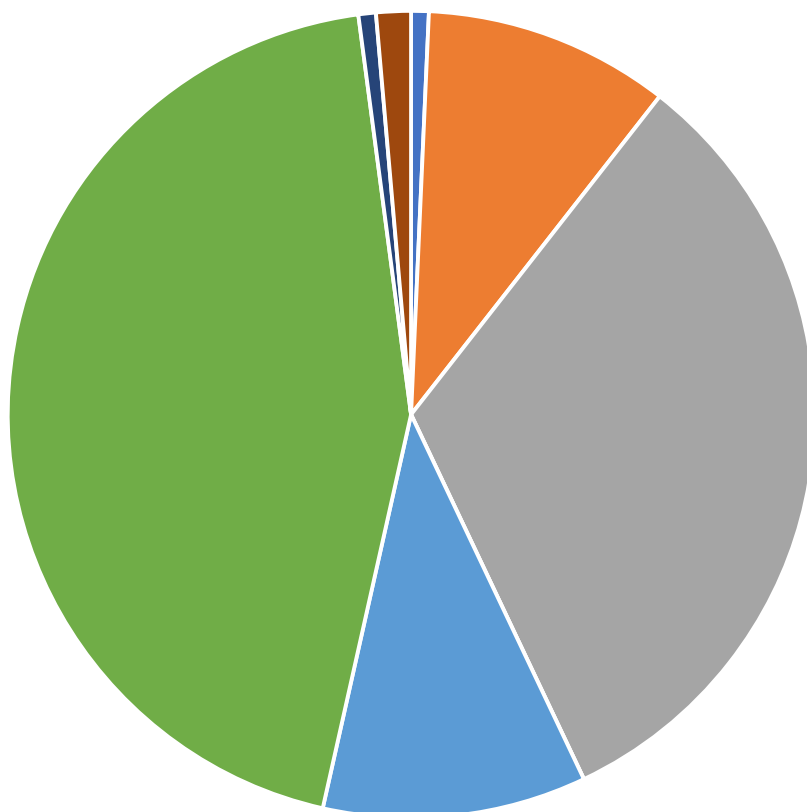

Ve volebním obvodu bylo zapsáno celkem 666 oprávněných voličů, z nich svého práva využilo celkem 400 voličů, což představuje volební účast 60,06 %.

	hlasy	%
Fischer Pavel	18	4,60
Bašta Jaroslav	10	2,55
Pavel Petr Ing. M.A.	75	19,18
Zima Tomáš prof. MUDr. DrSc.	0	0,00
Nerudová Danuše prof. Ing. Ph.D.	48	12,27
Babiš Andrej Ing.	233	59,59
Diviš Karel PhDr.	4	1,02
Hilšer Marek MUDr. Bc. Ph.D.	3	0,76

Jířkov

Ve volebním obvodu bylo zapsáno celkem 260 oprávněných voličů, z nich svého práva využilo celkem 144 voličů, což představuje volební účast 55,38 %.

	hlasy	%
Fischer Pavel	1	0,70
Bašta Jaroslav	14	9,85
Pavel Petr Ing. M.A.	46	32,39
Zima Tomáš prof. MUDr. DrSc.	0	0,00
Nerudová Danuše prof. Ing. Ph.D.	15	10,56
Babiš Andrej Ing.	63	44,36
Diviš Karel PhDr.	1	0,70
Hilšer Marek MUDr. Bc. Ph.D.	2	1,40