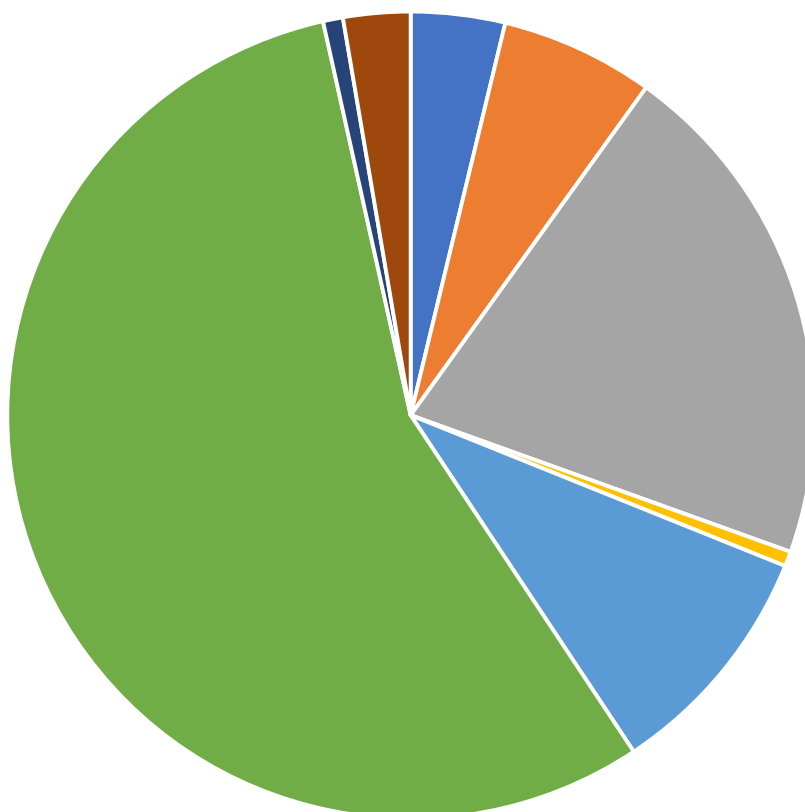

Výsledky voleb prezidenta České republiky - 1. kolo

Jednotlivé obce mikroregionu Rýmařovsko

13.-14. ledna 2023

Břidličná

Ve volebním obvodu bylo zapsáno celkem 2 539 oprávněných voličů, z nich svého práva využilo celkem 1 501 voličů, což představuje volební účast 59,12 %.

Dětřichov nad Bystřicí

Ve volebním obvodu bylo zapsáno celkem 344 oprávněných voličů, z nich svého práva využilo celkem 213 voličů, což představuje volební účast 61,92 %.

	hlasy	%
Fischer Pavel	3	1,40
Bašta Jaroslav	10	4,69
Pavel Petr Ing. M.A.	48	22,53
Zima Tomáš prof. MUDr. DrSc.	0	0,00
Nerudová Danuše prof. Ing. Ph.D.	18	8,45
Babiš Andrej Ing.	128	60,09
Diviš Karel PhDr.	2	0,93
Hilšer Marek MUDr. Bc. Ph.D.	4	1,87