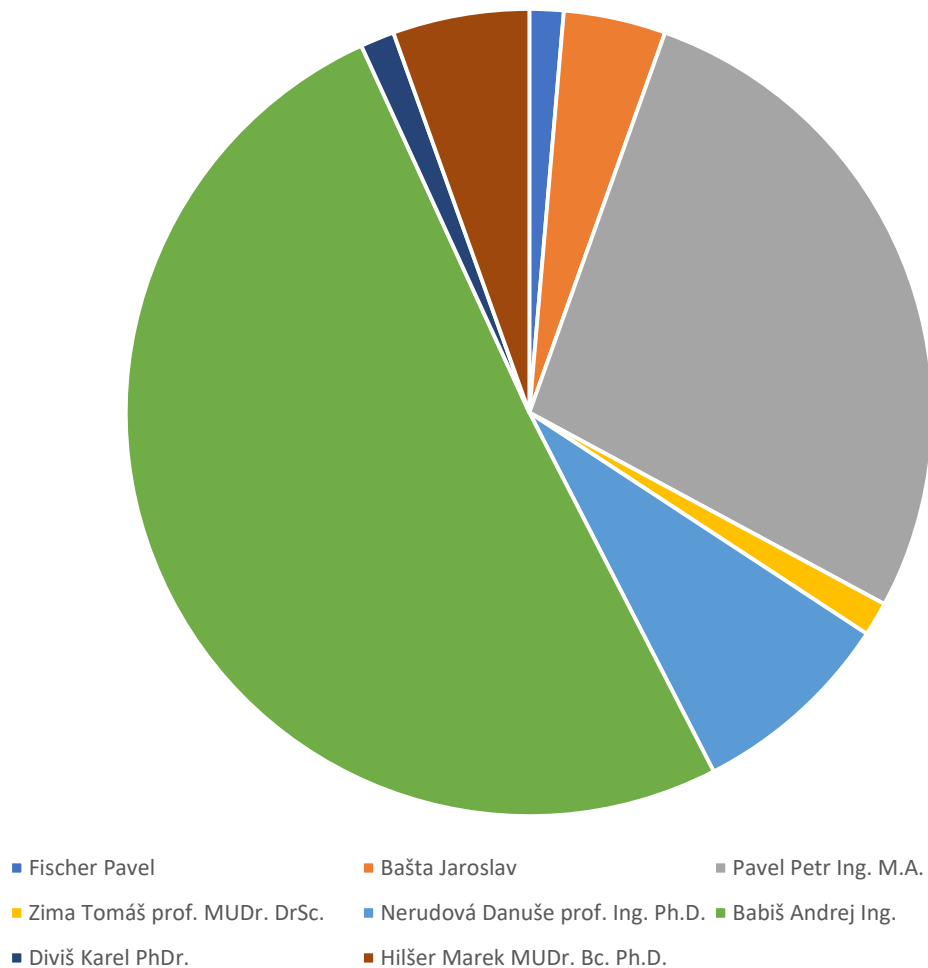

- Fischer Pavel
- Bašta Jaroslav
- Pavel Petr Ing. M.A.
- Zima Tomáš prof. MUDr. DrSc.
- Nerudová Danuše prof. Ing. Ph.D.
- Babiš Andrej Ing.
- Diviš Karel PhDr.
- Hilšer Marek MUDr. Bc. Ph.D.

Malá Morávka

Ve volebním obvodu bylo zapsáno celkem 796 oprávněných voličů, z nich svého práva využilo celkem 592 voličů, což představuje volební účast 74,37 %.

	hlasy	%
Fischer Pavel	41	6,97
Bašta Jaroslav	37	6,29
Pavel Petr Ing. M.A.	233	39,62
Zima Tomáš prof. MUDr. DrSc.	2	0,34
Nerudová Danuše prof. Ing. Ph.D.	94	15,98
Babiš Andrej Ing.	164	27,89
Diviš Karel PhDr.	7	1,19
Hilšer Marek MUDr. Bc. Ph.D.	10	1,70

Malá Štáhle

Ve volebním obvodu bylo zapsáno celkem 106 oprávněných voličů, z nich svého práva využilo celkem 73 voličů, což představuje volební účast 68,87 %.

	hlasy	%
Fischer Pavel	1	1,36
Bašta Jaroslav	3	4,10
Pavel Petr Ing. M.A.	20	27,39
Zima Tomáš prof. MUDr. DrSc.	1	1,36
Nerudová Danuše prof. Ing. Ph.D.	6	8,21
Babiš Andrej Ing.	37	50,68
Diviš Karel PhDr.	1	1,36
Hilšer Marek MUDr. Bc. Ph.D.	4	5,47

Rýmařov

Ve volebním obvodu bylo zapsáno celkem 6 577 oprávněných voličů, z nich svého práva využilo celkem 4 009 voličů, což představuje volební účast 60,95 %.

	hlasy	%
Fischer Pavel	149	3,76
Bašta Jaroslav	172	4,34
Pavel Petr Ing. M.A.	976	24,65
Zima Tomáš prof. MUDr. DrSc.	31	0,78
Nerudová Danuše prof. Ing. Ph.D.	465	11,74
Babiš Andrej Ing.	2 029	51,25
Diviš Karel PhDr.	57	1,43
Hilšer Marek MUDr. Bc. Ph.D.	80	2,02