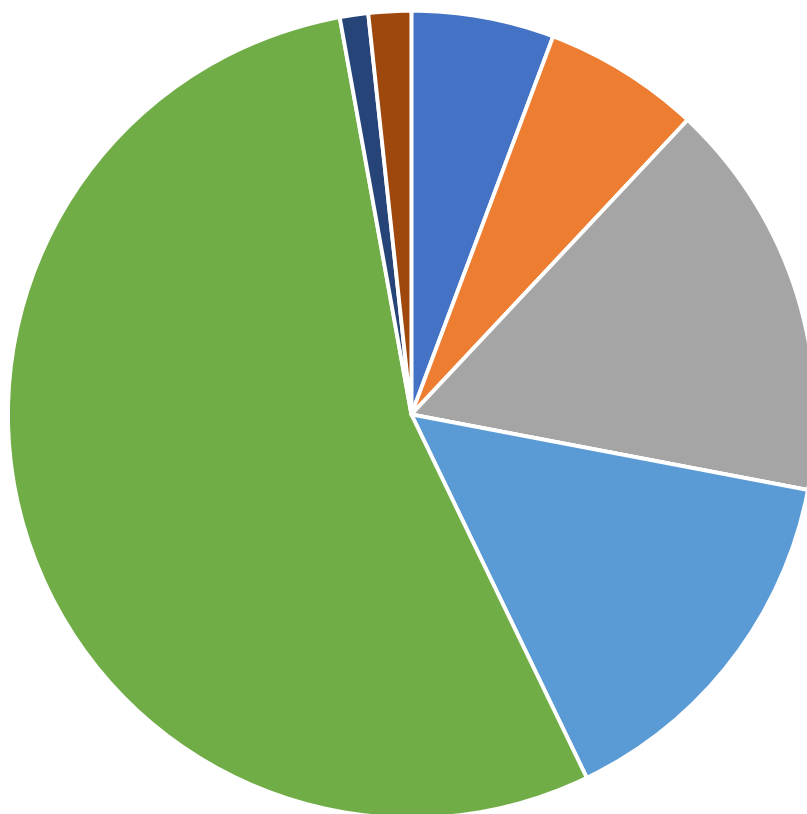

Velká Štáhle

Ve volebním obvodu bylo zapsáno celkem 276 oprávněných voličů, z nich svého práva využilo celkem 175 voličů, což představuje volební účast 63,41 %.

	hlasy	%
Fischer Pavel	10	5,71
Bašta Jaroslav	11	6,28
Pavel Petr Ing. M.A.	28	16
Zima Tomáš prof. MUDr. DrSc.	0	0
Nerudová Danuše prof. Ing. Ph.D.	26	14,85
Babiš Andrej Ing.	95	54,28
Diviš Karel PhDr.	2	1,14
Hilšer Marek MUDr. Bc. Ph.D.	3	1,71

- Fischer Pavel
- Bašta Jaroslav
- Pavel Petr Ing. M.A.
- Zima Tomáš prof. MUDr. DrSc.
- Nerudová Danuše prof. Ing. Ph.D.
- Babiš Andrej Ing.
- Diviš Karel PhDr.
- Hilšer Marek MUDr. Bc. Ph.D.