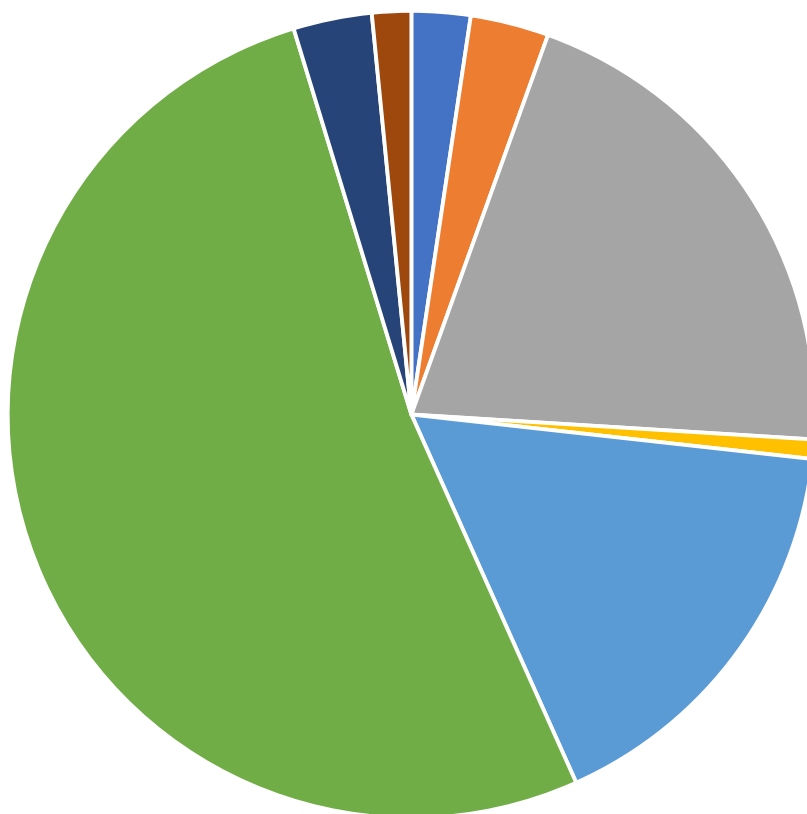

Tvrdkov

Ve volebním obvodu bylo zapsáno celkem 200 oprávněných voličů, z nich svého práva využilo celkem 127 voličů, což představuje volební účast 63,5 %.

příjmení, jméno, tituly	hlasy	%
Fischer Pavel	3	2,36
Bašta Jaroslav	4	3,14
Pavel Petr Ing. M.A.	26	20,47
Zima Tomáš prof. MUDr. DrSc.	1	0,78
Nerudová Danuše prof. Ing. Ph.D.	21	16,53
Babiš Andrej Ing.	66	51,96
Diviš Karel PhDr.	4	3,14
Hilšer Marek MUDr. Bc. Ph.D.	2	1,57

- Fischer Pavel
- Bašta Jaroslav
- Pavel Petr Ing. M.A.
- Zima Tomáš prof. MUDr. DrSc.
- Nerudová Danuše prof. Ing. Ph.D.
- Babiš Andrej Ing.
- Diviš Karel PhDr.
- Hilšer Marek MUDr. Bc. Ph.D.