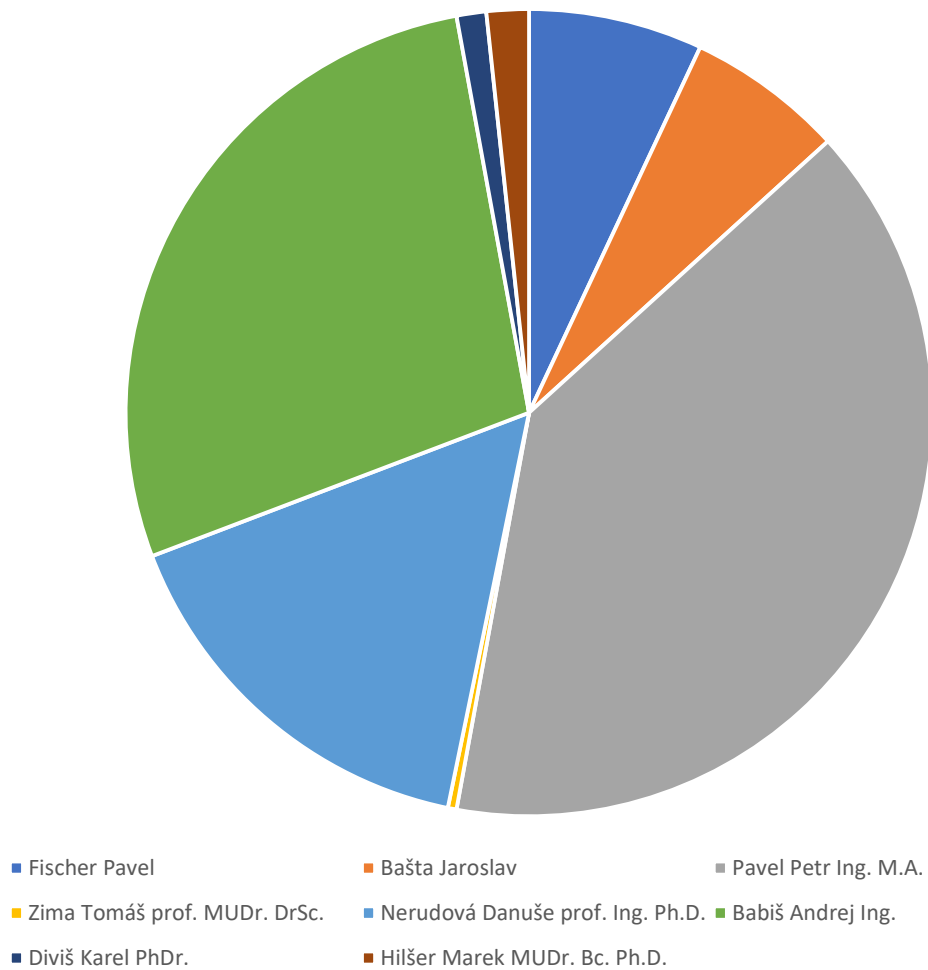

- Fischer Pavel
- Bašta Jaroslav
- Pavel Petr Ing. M.A.
- Zima Tomáš prof. MUDr. DrSc.
- Nerudová Danuše prof. Ing. Ph.D.
- Babiš Andrej Ing.
- Diviš Karel PhDr.
- Hilšer Marek MUDr. Bc. Ph.D.

Lomnice

Ve volebním obvodu bylo zapsáno celkem 391 oprávněných voličů, z nich svého práva využilo celkem 239 voličů, což představuje volební účast 61,13 %.

	hlasy	%
Fischer Pavel	13	5,43
Bašta Jaroslav	11	4,60
Pavel Petr Ing. M.A.	48	20,08
Zima Tomáš prof. MUDr. DrSc.	1	0,41
Nerudová Danuše prof. Ing. Ph.D.	31	12,97
Babiš Andrej Ing.	123	51,46
Diviš Karel PhDr.	2	0,83
Hilšer Marek MUDr. Bc. Ph.D.	10	4,18

Ve volebním obvodu bylo zapsáno celkem 796 oprávněných voličů, z nich svého práva využilo celkem 592 voličů, což představuje volební účast 74,37 %.

	hlasy	%
Fischer Pavel	41	6,97
Bašta Jaroslav	37	6,29
Pavel Petr Ing. M.A.	233	39,62
Zima Tomáš prof. MUDr. DrSc.	2	0,34
Nerudová Danuše prof. Ing. Ph.D.	94	15,98
Babiš Andrej Ing.	164	27,89
Diviš Karel PhDr.	7	1,19
Hilšer Marek MUDr. Bc. Ph.D.	10	1,70