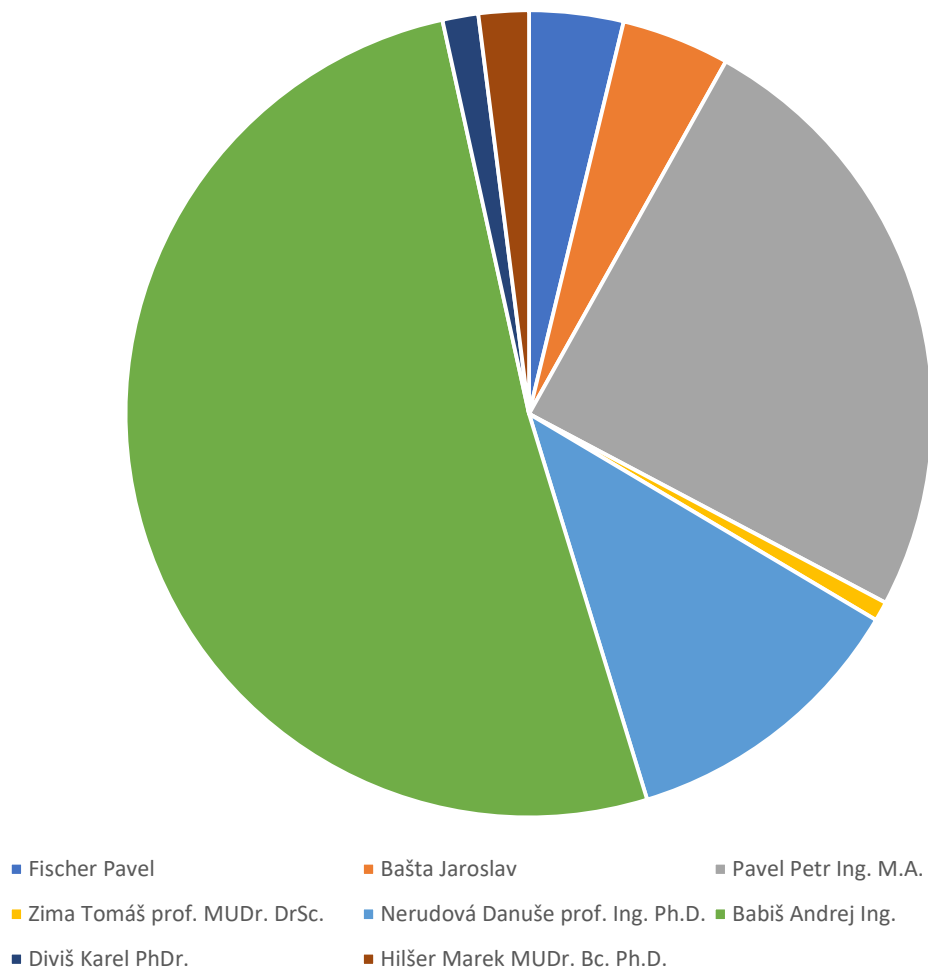

Ve volebním obvodu bylo zapsáno celkem 796 oprávněných voličů, z nich svého práva využilo celkem 592 voličů, což představuje volební účast 74,37 %.

	hlasy	%
Fischer Pavel	41	6,97
Bašta Jaroslav	37	6,29
Pavel Petr Ing. M.A.	233	39,62
Zima Tomáš prof. MUDr. DrSc.	2	0,34
Nerudová Danuše prof. Ing. Ph.D.	94	15,98
Babiš Andrej Ing.	164	27,89
Diviš Karel PhDr.	7	1,19
Hilšer Marek MUDr. Bc. Ph.D.	10	1,70

Malá Štáhle

Ve volebním obvodu bylo zapsáno celkem 106 oprávněných voličů, z nich svého práva využilo celkem 73 voličů, což představuje volební účast 68,87 %.

	hlasy	%
Fischer Pavel	1	1,36
Bašta Jaroslav	3	4,10
Pavel Petr Ing. M.A.	20	27,39
Zima Tomáš prof. MUDr. DrSc.	1	1,36
Nerudová Danuše prof. Ing. Ph.D.	6	8,21
Babiš Andrej Ing.	37	50,68
Diviš Karel PhDr.	1	1,36
Hilšer Marek MUDr. Bc. Ph.D.	4	5,47

Rýmařov

Ve volebním obvodu bylo zapsáno celkem 6 577 oprávněných voličů, z nich svého práva využilo celkem 4 009 voličů, což představuje volební účast 60,95 %.

	hlasy	%
Fischer Pavel	149	3,76
Bašta Jaroslav	172	4,34
Pavel Petr Ing. M.A.	976	24,65
Zima Tomáš prof. MUDr. DrSc.	31	0,78
Nerudová Danuše prof. Ing. Ph.D.	465	11,74
Babiš Andrej Ing.	2 029	51,25
Diviš Karel PhDr.	57	1,43
Hilšer Marek MUDr. Bc. Ph.D.	80	2,02

Ryžoviště

Ve volebním obvodu bylo zapsáno celkem 477 oprávněných voličů, z nich svého práva využilo celkem 302 voličů, což představuje volební účast 63,31 %.

	hlasy	%
Fischer Pavel	7	2,34
Bašta Jaroslav	32	10,7
Pavel Petr Ing. M.A.	32	10,7
Zima Tomáš prof. MUDr. DrSc.	1	0,33
Nerudová Danuše prof. Ing. Ph.D.	22	7,35
Babiš Andrej Ing.	196	65,55
Diviš Karel PhDr.	5	1,67
Hilšer Marek MUDr. Bc. Ph.D.	4	1,33