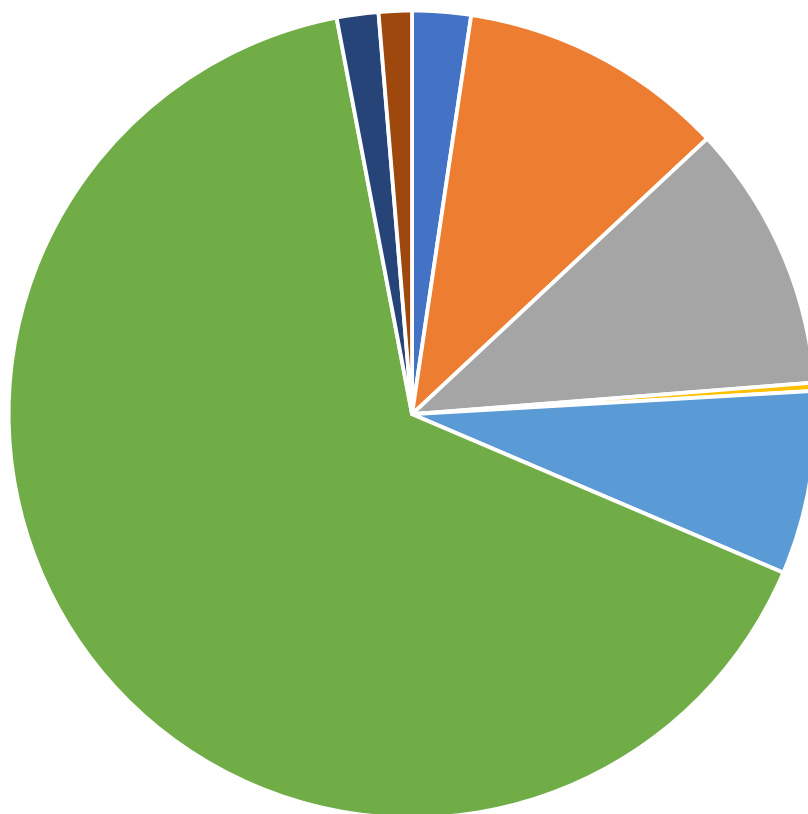

Rýmařov

Ve volebním obvodu bylo zapsáno celkem 6 577 oprávněných voličů, z nich svého práva využilo celkem 4 009 voličů, což představuje volební účast 60,95 %.

	hlasy	%
Fischer Pavel	149	3,76
Bašta Jaroslav	172	4,34
Pavel Petr Ing. M.A.	976	24,65
Zima Tomáš prof. MUDr. DrSc.	31	0,78
Nerudová Danuše prof. Ing. Ph.D.	465	11,74
Babiš Andrej Ing.	2 029	51,25
Diviš Karel PhDr.	57	1,43
Hilšer Marek MUDr. Bc. Ph.D.	80	2,02

Ryžoviště

Ve volebním obvodu bylo zapsáno celkem 477 oprávněných voličů, z nich svého práva využilo celkem 302 voličů, což představuje volební účast 63,31 %.

	hlasy	%
Fischer Pavel	7	2,34
Bašta Jaroslav	32	10,7
Pavel Petr Ing. M.A.	32	10,7
Zima Tomáš prof. MUDr. DrSc.	1	0,33
Nerudová Danuše prof. Ing. Ph.D.	22	7,35
Babiš Andrej Ing.	196	65,55
Diviš Karel PhDr.	5	1,67
Hilšer Marek MUDr. Bc. Ph.D.	4	1,33