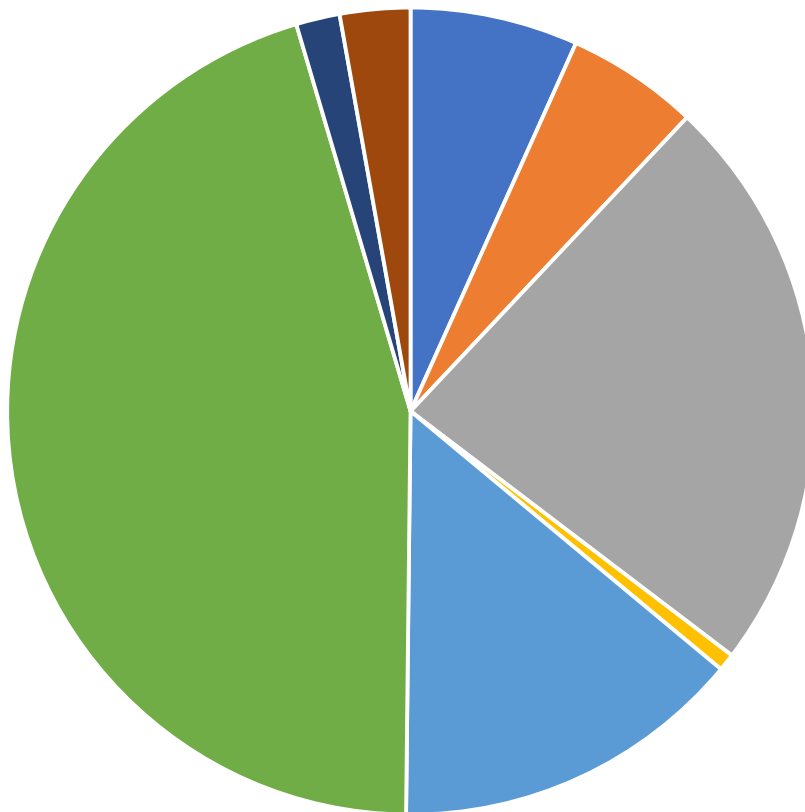

Stará Ves

Ve volebním obvodu bylo zapsáno celkem 412 oprávněných voličů, z nich svého práva využilo celkem 283 voličů, což představuje volební účast 68,69 %.

	hlasy	%
Fischer Pavel	19	6,71
Bašta Jaroslav	15	5,30
Pavel Petr Ing. M.A.	66	23,32
Zima Tomáš prof. MUDr. DrSc.	2	0,70
Nerudová Danuše prof. Ing. Ph.D.	40	14,13
Babiš Andrej Ing.	128	45,22
Diviš Karel PhDr.	5	1,76
Hilšer Marek MUDr. Bc. Ph.D.	8	2,82

- Fischer Pavel
- Bašta Jaroslav
- Pavel Petr Ing. M.A.
- Zima Tomáš prof. MUDr. DrSc.
- Nerudová Danuše prof. Ing. Ph.D.
- Babiš Andrej Ing.
- Diviš Karel PhDr.
- Hilšer Marek MUDr. Bc. Ph.D.