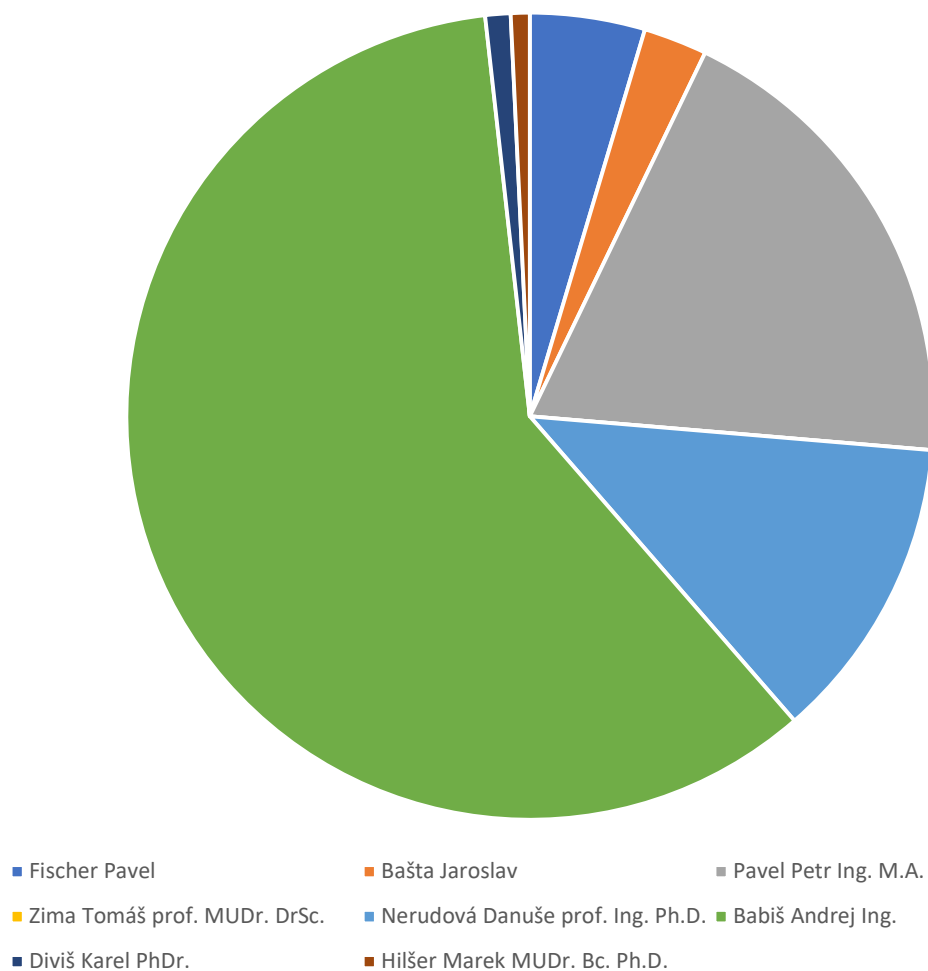

Dětřichov nad Bystřicí

Ve volebním obvodu bylo zapsáno celkem 344 oprávněných voličů, z nich svého práva využilo celkem 213 voličů, což představuje volební účast 61,92 %.

	hlasy	%
Fischer Pavel	3	1,40
Bašta Jaroslav	10	4,69
Pavel Petr Ing. M.A.	48	22,53
Zima Tomáš prof. MUDr. DrSc.	0	0,00
Nerudová Danuše prof. Ing. Ph.D.	18	8,45
Babiš Andrej Ing.	128	60,09
Diviš Karel PhDr.	2	0,93
Hilšer Marek MUDr. Bc. Ph.D.	4	1,87

Ve volebním obvodu bylo zapsáno celkem 328 oprávněných voličů, z nich svého práva využilo celkem 214 voličů, což představuje volební účast 65,24 %.

	hlasy	%
Fischer Pavel	6	2,83
Bašta Jaroslav	2	0,94
Pavel Petr Ing. M.A.	71	33,49
Zima Tomáš prof. MUDr. DrSc.	1	0,47
Nerudová Danuše prof. Ing. Ph.D.	27	12,73
Babiš Andrej Ing.	95	44,81
Diviš Karel PhDr.	3	1,41
Hilšer Marek MUDr. Bc. Ph.D.	7	3,30

Ve volebním obvodu bylo zapsáno celkem 666 oprávněných voličů, z nich svého práva využilo celkem 400 voličů, což představuje volební účast 60,06 %.

	hlasy	%
Fischer Pavel	18	4,60
Bašta Jaroslav	10	2,55
Pavel Petr Ing. M.A.	75	19,18
Zima Tomáš prof. MUDr. DrSc.	0	0,00
Nerudová Danuše prof. Ing. Ph.D.	48	12,27
Babiš Andrej Ing.	233	59,59
Diviš Karel PhDr.	4	1,02
Hilšer Marek MUDr. Bc. Ph.D.	3	0,76