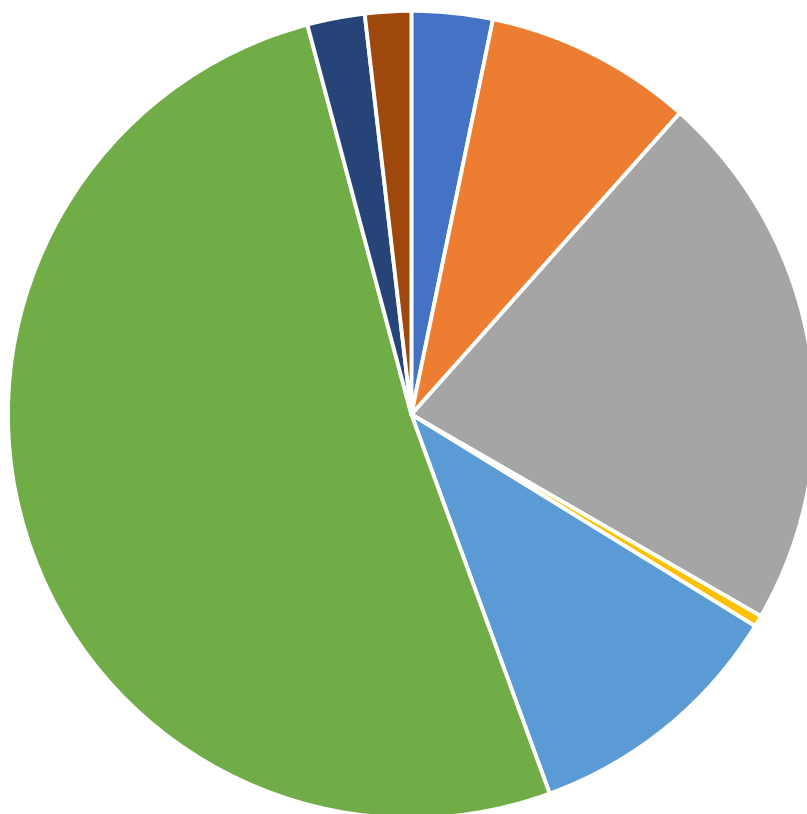

Václavov u Bruntálu

Ve volebním obvodu bylo zapsáno celkem 381 oprávněných voličů, z nich svého práva využilo celkem 217 voličů, což představuje volební účast 56,96 %.

	hlasy	%
Fischer Pavel	7	3,24
Bašta Jaroslav	18	8,33
Pavel Petr Ing. M.A.	47	21,75
Zima Tomáš prof. MUDr. DrSc.	1	0,46
Nerudová Danuše prof. Ing. Ph.D.	23	10,64
Babiš Andrej Ing.	111	51,38
Diviš Karel PhDr.	5	2,31
Hilšer Marek MUDr. Bc. Ph.D.	4	1,85

- Fischer Pavel
- Bašta Jaroslav
- Pavel Petr Ing. M.A.
- Zima Tomáš prof. MUDr. DrSc.
- Nerudová Danuše prof. Ing. Ph.D.
- Babiš Andrej Ing.
- Diviš Karel PhDr.
- Hilšer Marek MUDr. Bc. Ph.D.