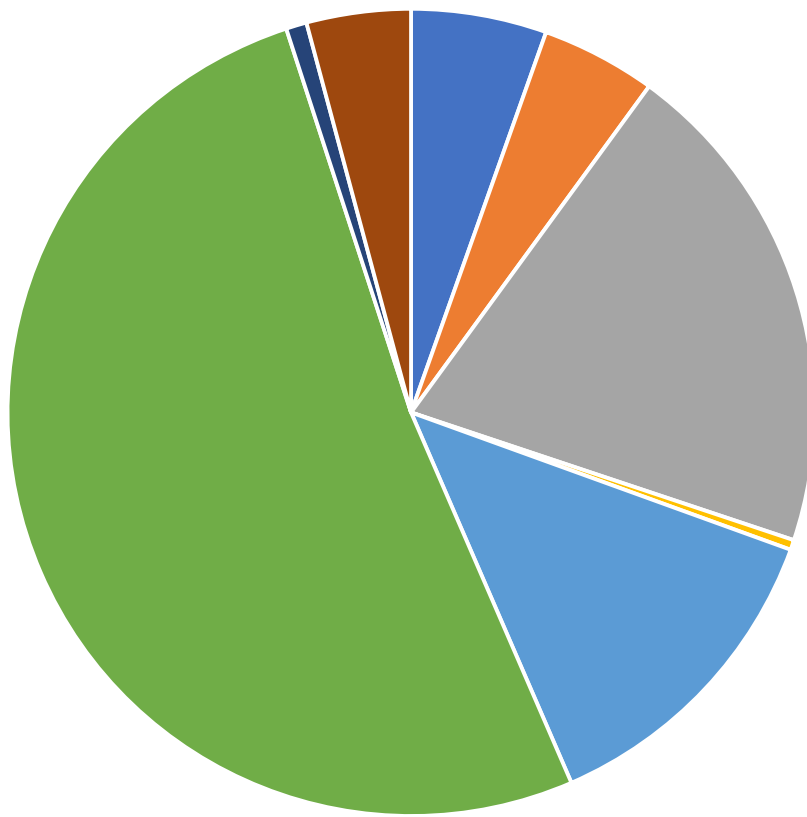

Lomnice

Ve volebním obvodu bylo zapsáno celkem 391 oprávněných voličů, z nich svého práva využilo celkem 239 voličů, což představuje volební účast 61,13 %.

	hlasy	%
Fischer Pavel	13	5,43
Bašta Jaroslav	11	4,60
Pavel Petr Ing. M.A.	48	20,08
Zima Tomáš prof. MUDr. DrSc.	1	0,41
Nerudová Danuše prof. Ing. Ph.D.	31	12,97
Babiš Andrej Ing.	123	51,46
Diviš Karel PhDr.	2	0,83
Hilšer Marek MUDr. Bc. Ph.D.	10	4,18

- Fischer Pavel
- Bašta Jaroslav
- Pavel Petr Ing. M.A.
- Zima Tomáš prof. MUDr. DrSc.
- Nerudová Danuše prof. Ing. Ph.D.
- Babiš Andrej Ing.
- Diviš Karel PhDr.
- Hilšer Marek MUDr. Bc. Ph.D.