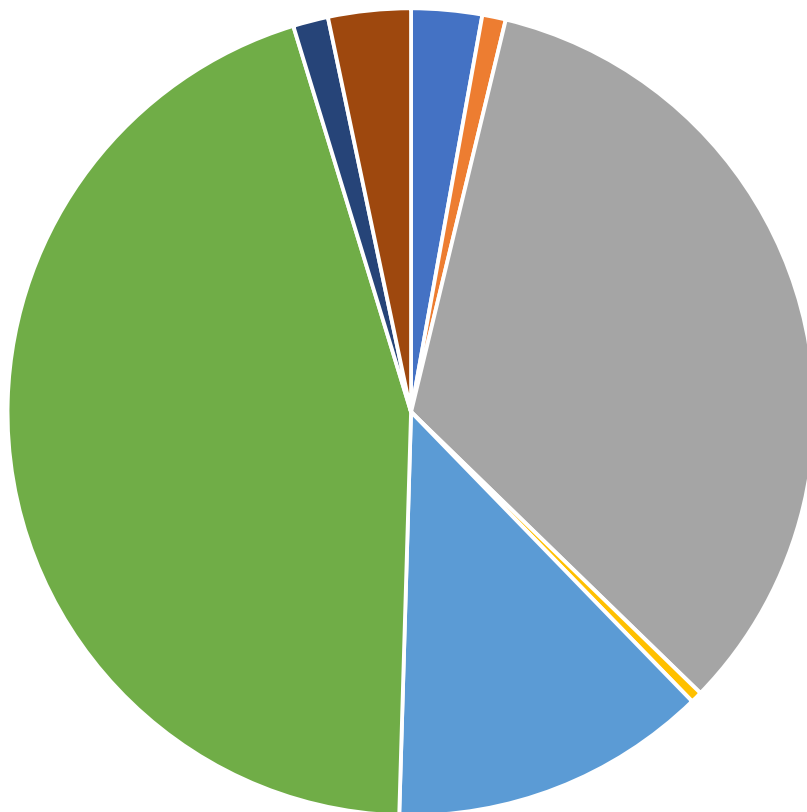

Dolní Moravice

Ve volebním obvodu bylo zapsáno celkem 328 oprávněných voličů, z nich svého práva využilo celkem 214 voličů, což představuje volební účast 65,24 %.

	hlasy	%
Fischer Pavel	6	2,83
Bašta Jaroslav	2	0,94
Pavel Petr Ing. M.A.	71	33,49
Zima Tomáš prof. MUDr. DrSc.	1	0,47
Nerudová Danuše prof. Ing. Ph.D.	27	12,73
Babiš Andrej Ing.	95	44,81
Diviš Karel PhDr.	3	1,41
Hilšer Marek MUDr. Bc. Ph.D.	7	3,30

- Fischer Pavel
- Bašta Jaroslav
- Pavel Petr Ing. M.A.
- Zima Tomáš prof. MUDr. DrSc.
- Nerudová Danuše prof. Ing. Ph.D.
- Babiš Andrej Ing.
- Diviš Karel PhDr.
- Hilšer Marek MUDr. Bc. Ph.D.