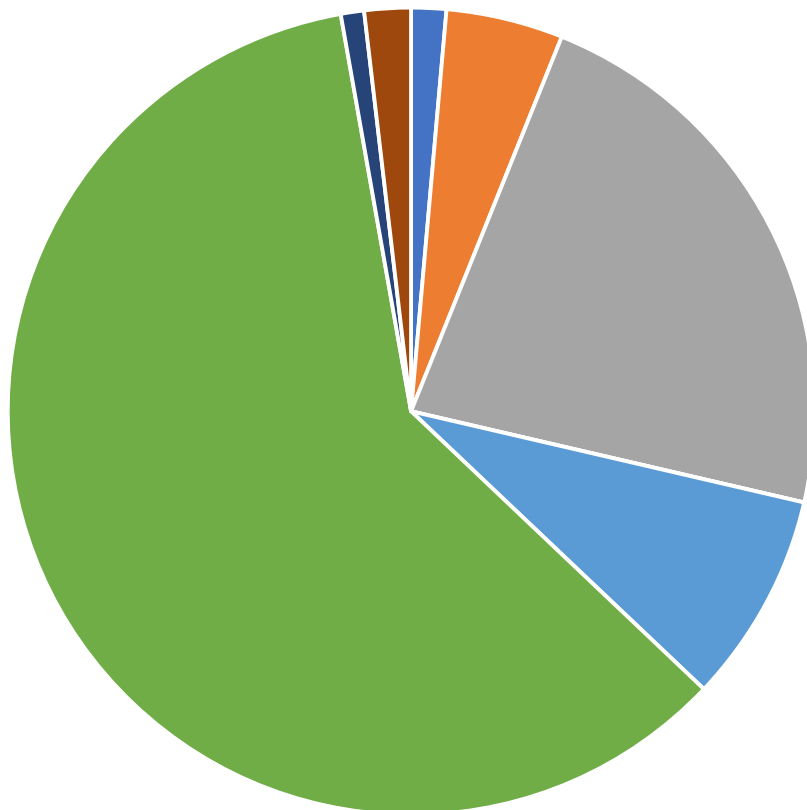

Výsledky voleb prezidenta České republiky - 1. kolo

Jednotlivé obce mikroregionu Rýmařovsko

13.-14. ledna 2023

Břidličná

Ve volebním obvodu bylo zapsáno celkem 2 539 oprávněných voličů, z nich svého práva využilo celkem 1 501 voličů, což představuje volební účast 59,12 %.

Dětřichov nad Bystřicí

Ve volebním obvodu bylo zapsáno celkem 344 oprávněných voličů, z nich svého práva využilo celkem 213 voličů, což představuje volební účast 61,92 %.

	hlasy	%
Fischer Pavel	3	1,40
Bašta Jaroslav	10	4,69
Pavel Petr Ing. M.A.	48	22,53
Zima Tomáš prof. MUDr. DrSc.	0	0,00
Nerudová Danuše prof. Ing. Ph.D.	18	8,45
Babiš Andrej Ing.	128	60,09
Diviš Karel PhDr.	2	0,93
Hilšer Marek MUDr. Bc. Ph.D.	4	1,87