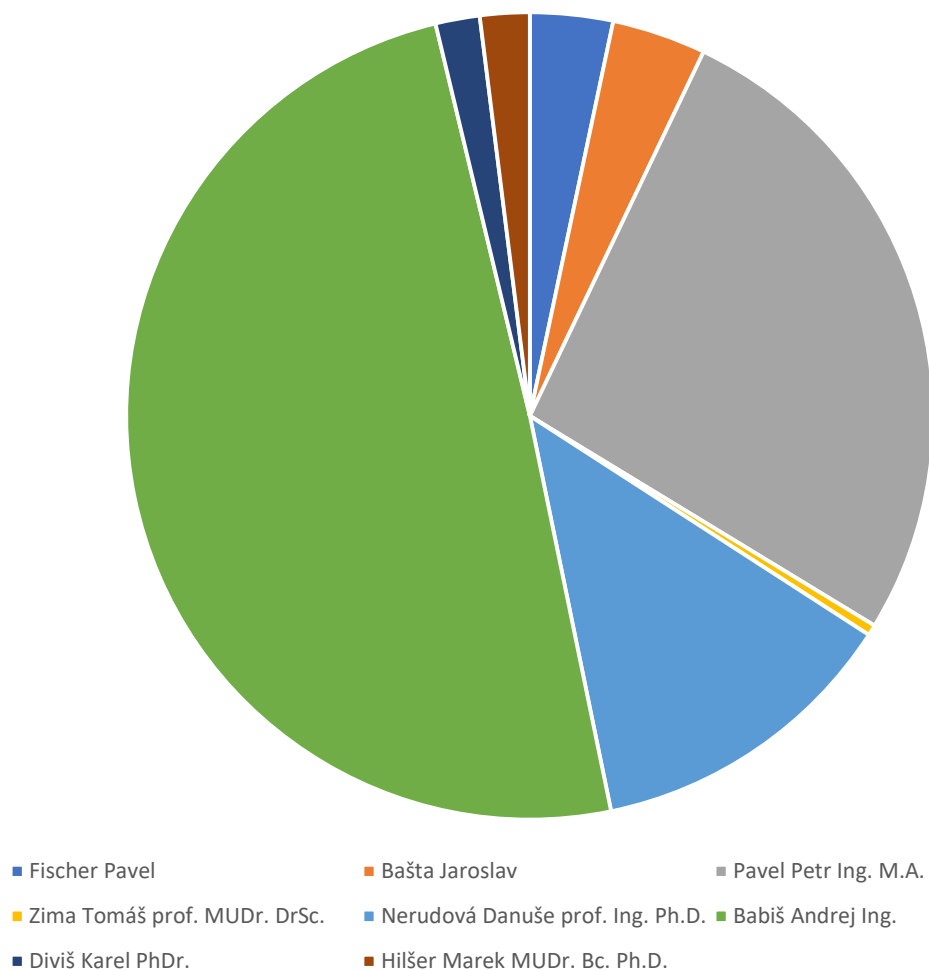

Volební okrsek č. 3 (sál ZUŠ, Divadelní 383)

(voliči z ulic Bartákova, Čapkova, Divadelní, Havlíčkova, Jelínkova, Julia Sedláka, Sadová a Sokolovská)

Ve volebním obvodu bylo zapsáno celkem 774 oprávněných voličů, z nich svého práva využilo celkem 458 voličů, což představuje volební účast 59,17 %.

	hlasy	%
Fischer Pavel	15	3,32
Bašta Jaroslav	17	3,76
Pavel Petr Ing. M.A.	120	26,6
Zima Tomáš prof. MUDr. DrSc.	2	0,44
Nerudová Danuše prof. Ing. Ph.D.	57	12,63
Babiš Andrej Ing.	223	49,44
Diviš Karel PhDr.	8	1,77
Hilšer Marek MUDr. Bc. Ph.D.	9	1,99