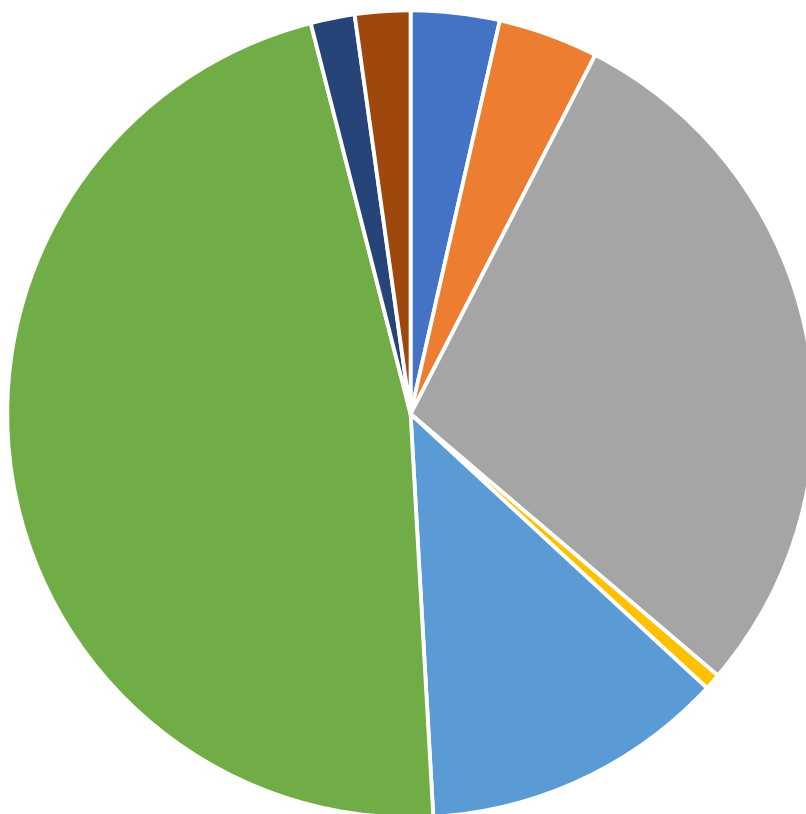

Volební okrsek č. 11 (místnost Dětské skupiny Sovička, Revoluční 30)

(voliči z ulic Bezručova, Máchova, Mýnská, Opavská, Revoluční 15-30A, Rudé armády, U Kaple, U Lomu, U Potoka, U Rybníka, Vrchlického, 8. května a místní části Harrachov)

Ve volebním obvodu bylo zapsáno celkem 718 oprávněných voličů, z nich svého práva využilo celkem 458 voličů, což představuje volební účast 63,79 %.

	hlasy	%
Fischer Pavel	16	3,55
Bašta Jaroslav	18	4,00
Pavel Petr Ing. M.A.	129	28,66
Zima Tomáš prof. MUDr. DrSc.	3	0,66
Nerudová Danuše prof. Ing. Ph.D.	55	12,22
Babiš Andrej Ing.	211	46,88
Diviš Karel PhDr.	8	1,77
Hilšer Marek MUDr. Bc. Ph.D.	10	2,22

- Fischer Pavel
- Bašta Jaroslav
- Pavel Petr Ing. M.A.
- Zima Tomáš prof. MUDr. DrSc.
- Nerudová Danuše prof. Ing. Ph.D.
- Babiš Andrej Ing.
- Diviš Karel PhDr.
- Hilšer Marek MUDr. Bc. Ph.D.