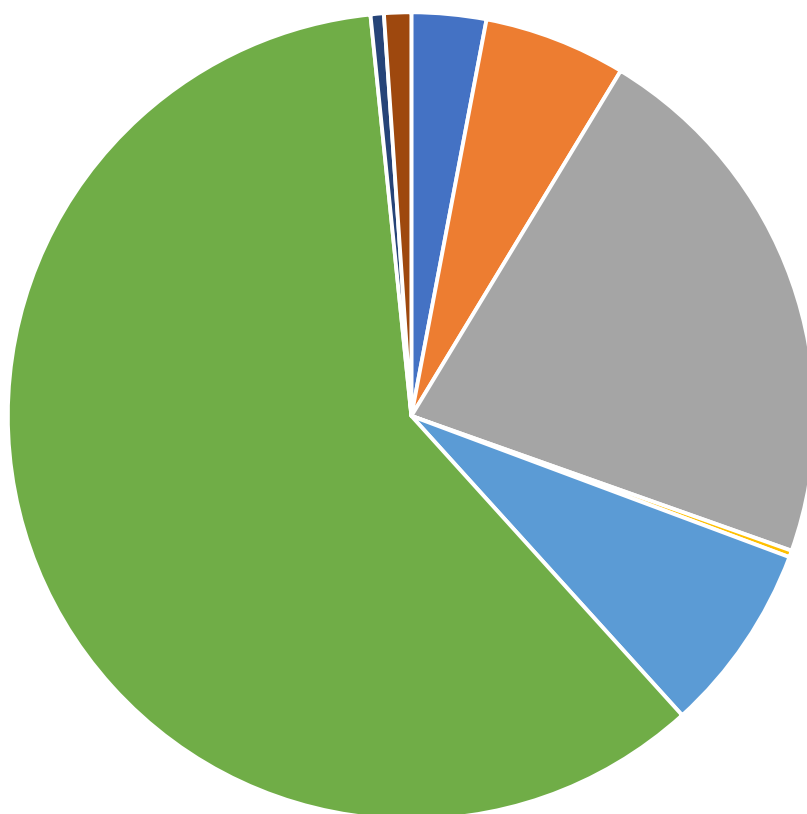

Volební okrsek č. 8 (velký sál SVČ, Okružní 10)

(voliči z ulic Komenského, Luční, Na Stráni, Nová, Okružní, Polní, Revoluční 1-14, Slunečná, Strálecká, Tomáše Matějky)

Ve volebním obvodu bylo zapsáno celkem 581 oprávněných voličů, z nich svého práva využilo celkem 376 voličů, což představuje volební účast 64,72 %.

	hlasy	%
Fischer Pavel	11	2,98
Bašta Jaroslav	21	5,70
Pavel Petr Ing. M.A.	80	21,73
Zima Tomáš prof. MUDr. DrSc.	1	0,27
Nerudová Danuše prof. Ing. Ph.D.	28	7,60
Babiš Andrej Ing.	221	60,05
Diviš Karel PhDr.	2	0,54
Hilšer Marek MUDr. Bc. Ph.D.	4	1,08

- Fischer Pavel
- Bašta Jaroslav
- Pavel Petr Ing. M.A.
- Zima Tomáš prof. MUDr. DrSc.
- Nerudová Danuše prof. Ing. Ph.D.
- Babiš Andrej Ing.
- Diviš Karel PhDr.
- Hilšer Marek MUDr. Bc. Ph.D.