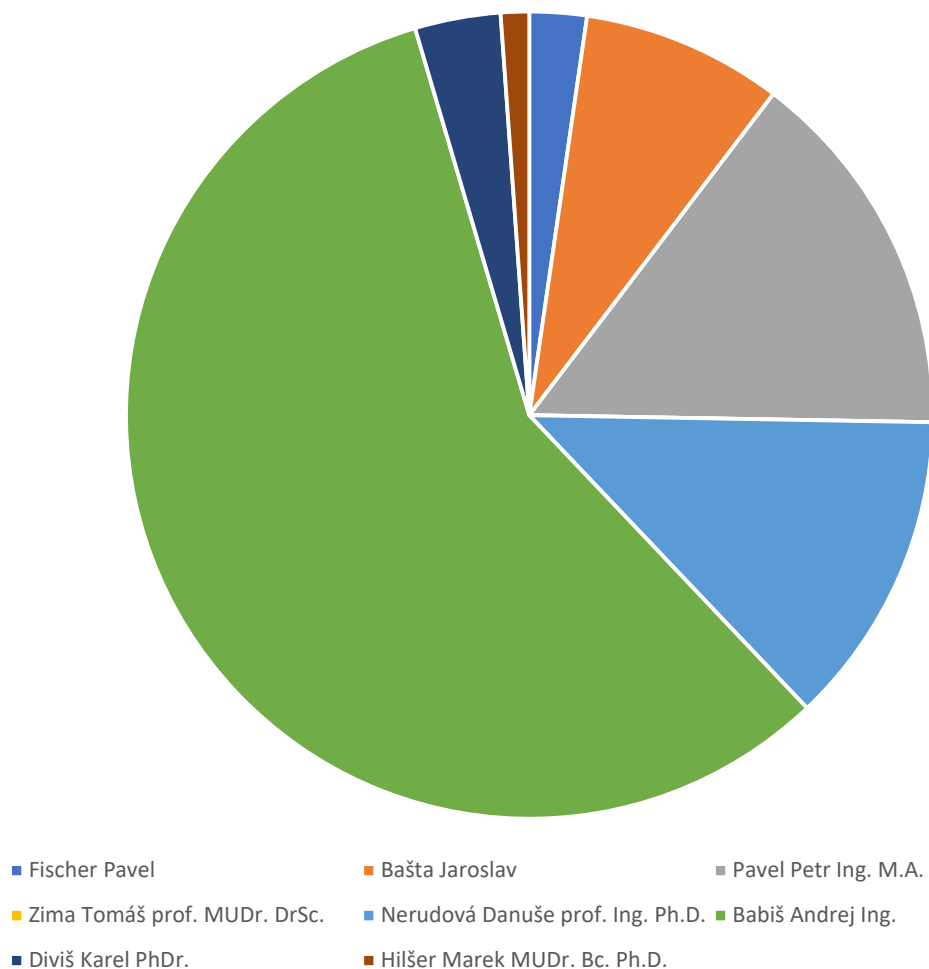

Volební okrsek č. 7 (restaurace U Kchachika, Jamartice)

(voliči z místní části Jamartice)

Ve volebním obvodu bylo zapsáno celkem 155 oprávněných voličů, z nich svého práva využilo celkem 87 voličů, což představuje volební účast 56,13 %.

	hlasy	%
Fischer Pavel	2	2,29
Bašta Jaroslav	7	8,04
Pavel Petr Ing. M.A.	13	14,94
Zima Tomáš prof. MUDr. DrSc.	0	0,00
Nerudová Danuše prof. Ing. Ph.D.	11	12,64
Babiš Andrej Ing.	50	57,47
Diviš Karel PhDr.	3	3,44
Hilšer Marek MUDr. Bc. Ph.D.	1	1,14