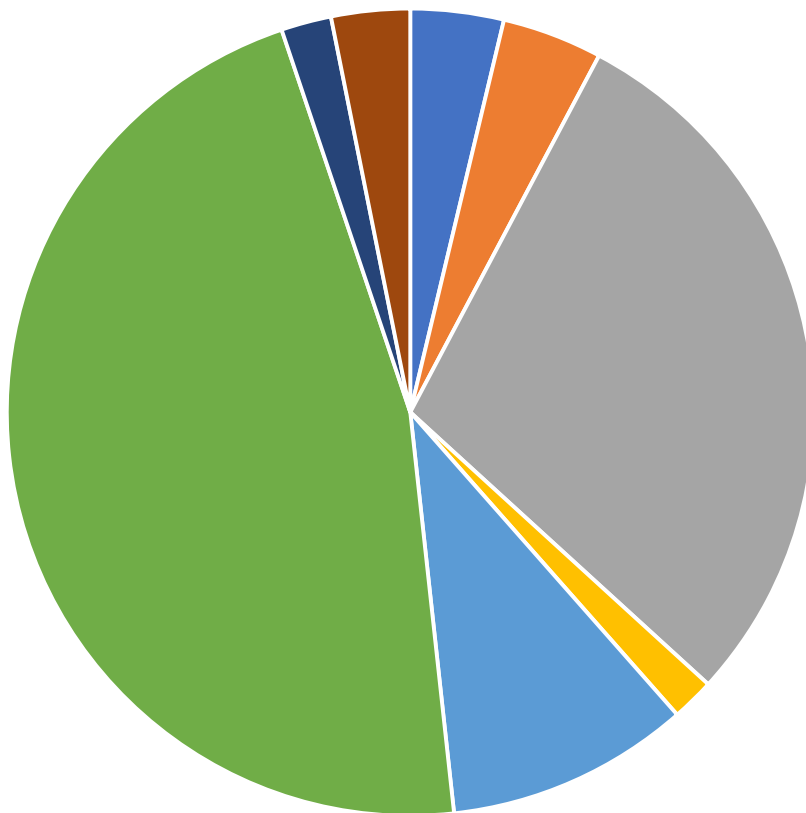

Volební okrsek č. 4 (Základní škola, Školní náměstí)

(voliči z ulic Horní, Jungmanova, náměstí Míru, Národní 2,4,5,9,13 a 15, Příkopy a Národní)

Ve volebním obvodu bylo zapsáno celkem 788 oprávněných voličů, z nich svého práva využilo celkem 350 voličů, což představuje volební účast 44,42 %.

	hlasy	%
Fischer Pavel	13	3,73
Bašta Jaroslav	14	4,02
Pavel Petr Ing. M.A.	101	29,02
Zima Tomáš prof. MUDr. DrSc.	6	1,72
Nerudová Danuše prof. Ing. Ph.D.	34	9,77
Babiš Andrej Ing.	162	46,55
Diviš Karel PhDr.	7	2,01
Hilšer Marek MUDr. Bc. Ph.D.	11	3,16

- Fischer Pavel
- Bašta Jaroslav
- Pavel Petr Ing. M.A.
- Zima Tomáš prof. MUDr. DrSc.
- Nerudová Danuše prof. Ing. Ph.D.
- Babiš Andrej Ing.
- Diviš Karel PhDr.
- Hilšer Marek MUDr. Bc. Ph.D.