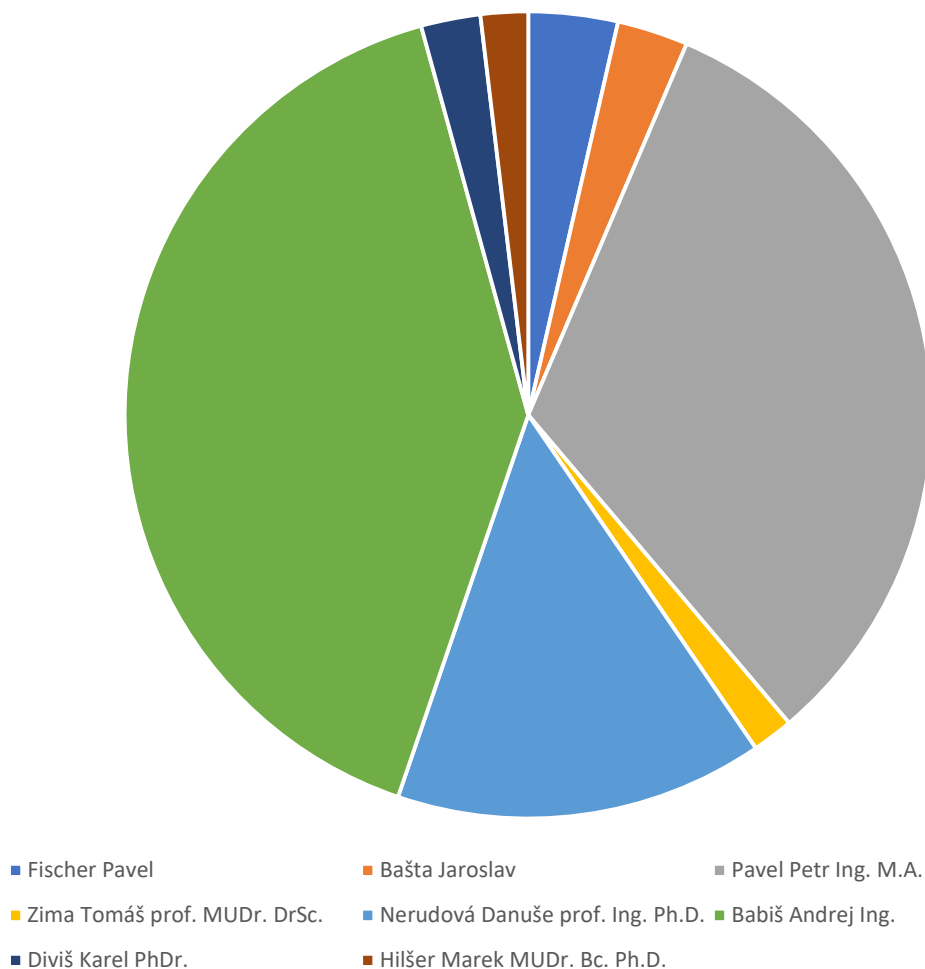

Volební okrsek č. 2 (zasedací místnost Městských služeb, Palackého 11)

(voliči z ulic Javorová, Jesenická, Julia Fučíka, Karla Schinzela, Květná, Na Mokřinách, Národní - mimo 2,4,5,9,13 a 15, Palackého, Podolská)

Ve volebním obvodu bylo zapsáno celkem 643 oprávněných voličů, z nich svého práva využilo celkem 421 voličů, což představuje volební účast 65,47 %.

	hlasy	%
Fischer Pavel	15	3,57
Bašta Jaroslav	12	2,85
Pavel Petr Ing. M.A.	136	32,38
Zima Tomáš prof. MUDr. DrSc.	7	1,66
Nerudová Danuše prof. Ing. Ph.D.	62	14,76
Babiš Andrej Ing.	170	40,47
Diviš Karel PhDr.	10	2,38
Hilšer Marek MUDr. Bc. Ph.D.	8	1,9