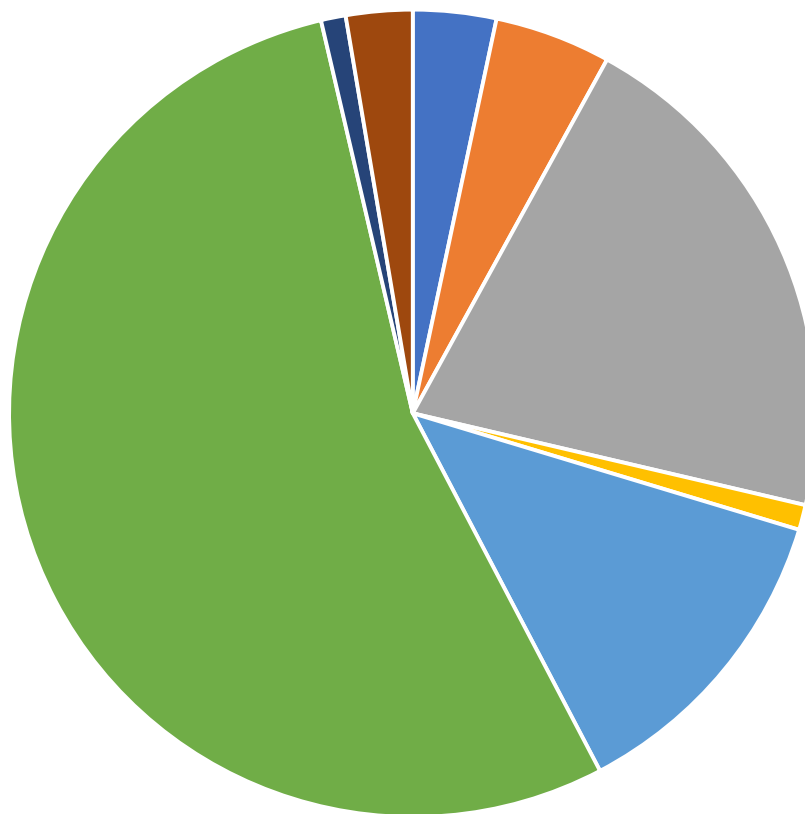

Volební okrsek č. 10 (velký sál SVČ, Okružní 10)

(voliči z ulic Dukelská, Husova, Lipová, třída Hrdinů 1-14, Úvoz a Žižkova 1-14)

Ve volebním obvodu bylo zapsáno celkem 556 oprávněných voličů, z nich svého práva využilo celkem 305 voličů, což představuje volební účast 54,86 %.

	hlasy	%
Fischer Pavel	10	3,33
Bašta Jaroslav	14	4,66
Pavel Petr Ing. M.A.	62	20,66
Zima Tomáš prof. MUDr. DrSc.	3	1,00
Nerudová Danuše prof. Ing. Ph.D.	38	12,66
Babiš Andrej Ing.	162	54,00
Diviš Karel PhDr.	3	1,00
Hilšer Marek MUDr. Bc. Ph.D.	8	2,66

- Fischer Pavel
- Bašta Jaroslav
- Pavel Petr Ing. M.A.
- Zima Tomáš prof. MUDr. DrSc.
- Nerudová Danuše prof. Ing. Ph.D.
- Babiš Andrej Ing.
- Diviš Karel PhDr.
- Hilšer Marek MUDr. Bc. Ph.D.