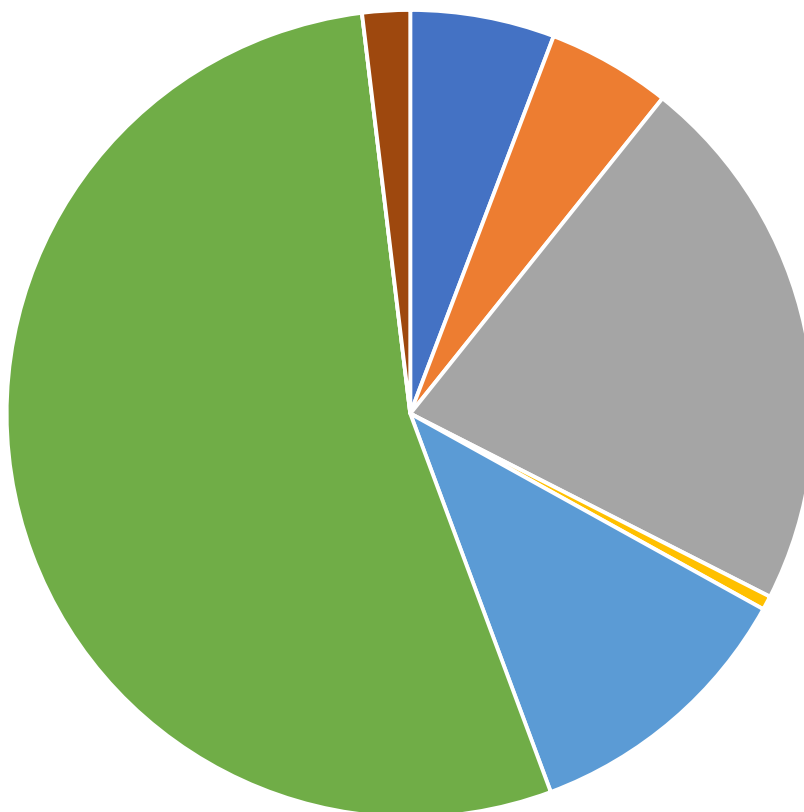

Volební okrsek č. 1 (místnost bývalého osadního výboru v Janovicích, Opavská 45)

(voliči z místní části Janovice)

Ve volebním obvodu bylo zapsáno celkem 518 oprávněných voličů, z nich svého práva využilo celkem 367 voličů, což představuje volební účast 70,85 %.

	hlasy	%
Fischer Pavel	21	5,78
Bašta Jaroslav	18	4,95
Pavel Petr Ing. M.A.	79	21,76
Zima Tomáš prof. MUDr. DrSc.	2	0,55
Nerudová Danuše prof. Ing. Ph.D.	41	11,29
Babiš Andrej Ing.	195	53,71
Diviš Karel PhDr.	0	0,00
Hilšer Marek MUDr. Bc. Ph.D.	7	1,92

- Fischer Pavel
- Bašta Jaroslav
- Pavel Petr Ing. M.A.
- Zima Tomáš prof. MUDr. DrSc.
- Nerudová Danuše prof. Ing. Ph.D.
- Babiš Andrej Ing.
- Diviš Karel PhDr.
- Hilšer Marek MUDr. Bc. Ph.D.