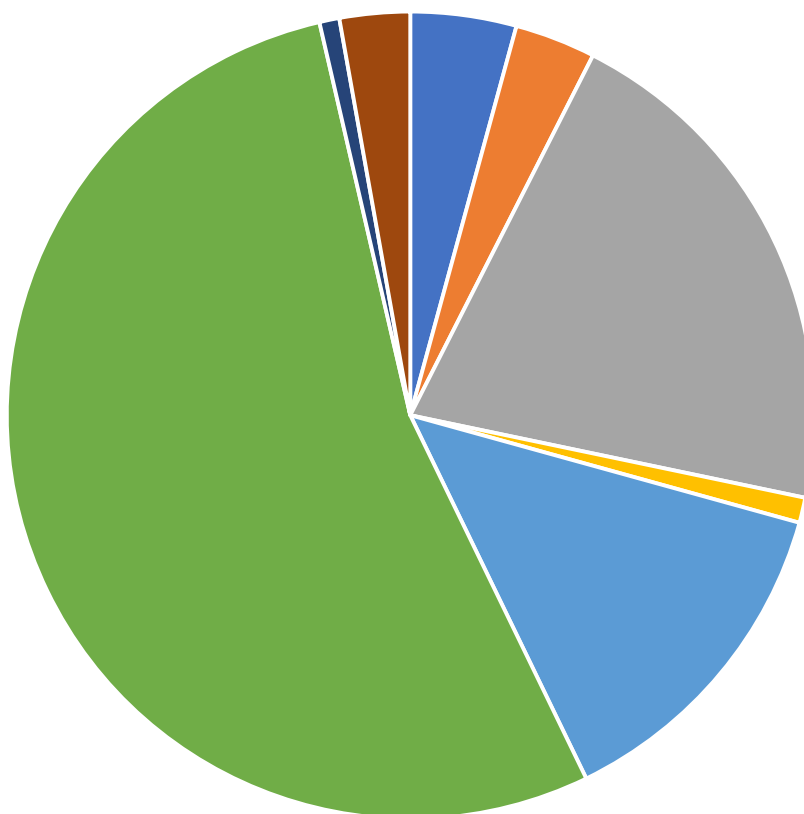

Volební okrsek č. 5 (Základní škola, 1. máje 32)

(voliči z ulic Hornoměstská, Lidická a Větrná)

Ve volebním obvodu bylo zapsáno celkem 756 oprávněných voličů, z nich svého práva využilo celkem 498 voličů, což představuje volební účast 65,87 %.

	hlasy	%
Fischer Pavel	21	4,24
Bašta Jaroslav	16	3,23
Pavel Petr Ing. M.A.	103	20,80
Zima Tomáš prof. MUDr. DrSc.	5	1,01
Nerudová Danuše prof. Ing. Ph.D.	67	13,53
Babiš Andrej Ing.	265	53,53
Diviš Karel PhDr.	4	0,80
Hilšer Marek MUDr. Bc. Ph.D.	14	2,82

- Fischer Pavel
- Bašta Jaroslav
- Pavel Petr Ing. M.A.
- Zima Tomáš prof. MUDr. DrSc.
- Nerudová Danuše prof. Ing. Ph.D.
- Babiš Andrej Ing.
- Diviš Karel PhDr.
- Hilšer Marek MUDr. Bc. Ph.D.