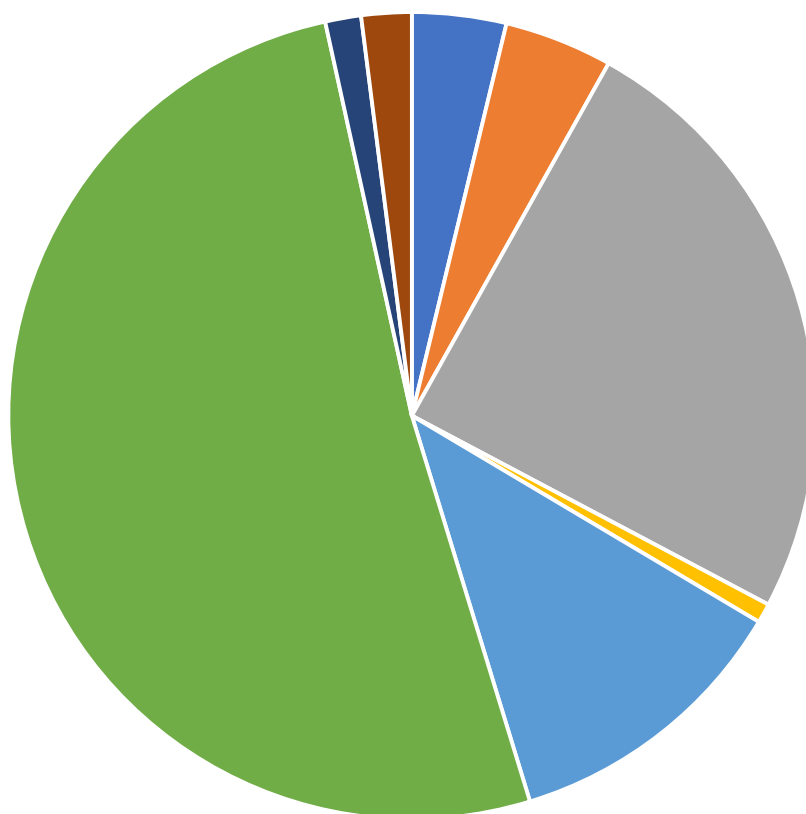

Výsledky voleb prezidenta České republiky - 1. kolo

Město Rýmařov

13.-14. ledna 2023

Ve městě Rýmařově bylo zapsáno celkem 6 577 oprávněných voličů, z nich svého práva využilo celkem 4 009 voličů, což představuje volební účast 60,95 %.

	hlasy	%
Fischer Pavel	149	3,76
Bašta Jaroslav	172	4,34
Pavel Petr Ing. M.A.	976	24,65
Zima Tomáš prof. MUDr. DrSc.	31	0,78
Nerudová Danuše prof. Ing. Ph.D.	465	11,74
Babiš Andrej Ing.	2 029	51,25
Diviš Karel PhDr.	57	1,43
Hilšer Marek MUDr. Bc. Ph.D.	80	2,02

■ Fischer Pavel   ■ Bašta Jaroslav   ■ Pavel Petr Ing. M.A.
■ Zima Tomáš prof. MUDr. DrSc.   ■ Nerudová Danuše prof. Ing. Ph.D.   ■ Babiš Andrej Ing.
■ Diviš Karel PhDr.   ■ Hilšer Marek MUDr. Bc. Ph.D.