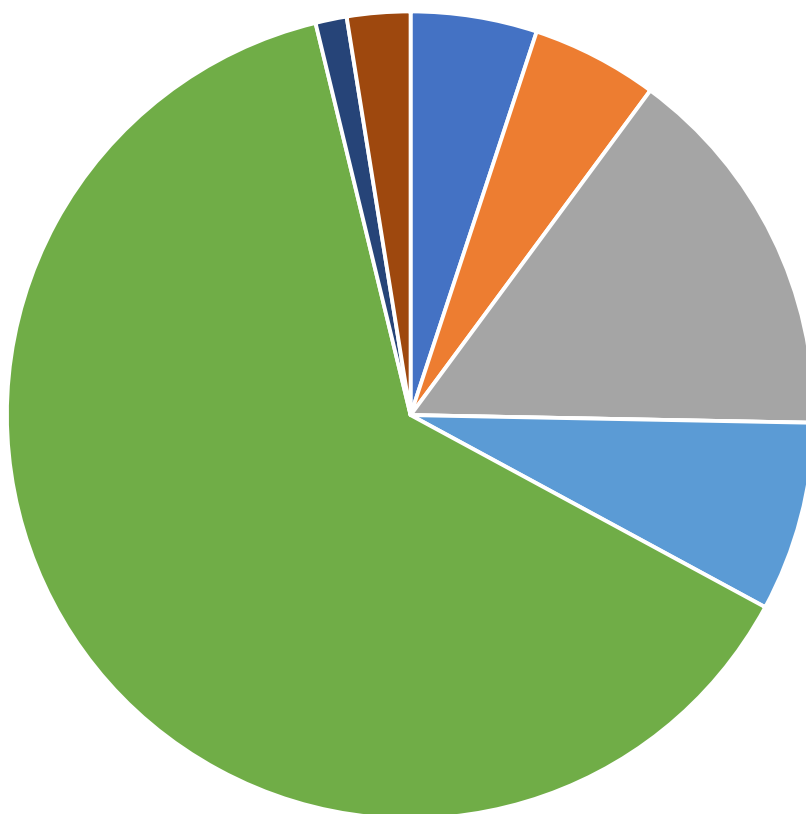

Volební okrsek č. 9 (Koliba, Ondřejov)

(voliči z místní části Ondřejov)

Ve volebním obvodu bylo zapsáno celkem 109 oprávněných voličů, z nich svého práva využilo celkem 79 voličů, což představuje volební účast 72,48 %.

	hlasy	%
Fischer Pavel	4	5,06
Bašta Jaroslav	4	5,06
Pavel Petr Ing. M.A.	12	15,18
Zima Tomáš prof. MUDr. DrSc.	0	0,00
Nerudová Danuše prof. Ing. Ph.D.	6	7,59
Babiš Andrej Ing.	50	63,29
Diviš Karel PhDr.	1	1,26
Hilšer Marek MUDr. Bc. Ph.D.	2	2,53

- Fischer Pavel
- Bašta Jaroslav
- Pavel Petr Ing. M.A.
- Zima Tomáš prof. MUDr. DrSc.
- Nerudová Danuše prof. Ing. Ph.D.
- Babiš Andrej Ing.
- Diviš Karel PhDr.
- Hilšer Marek MUDr. Bc. Ph.D.