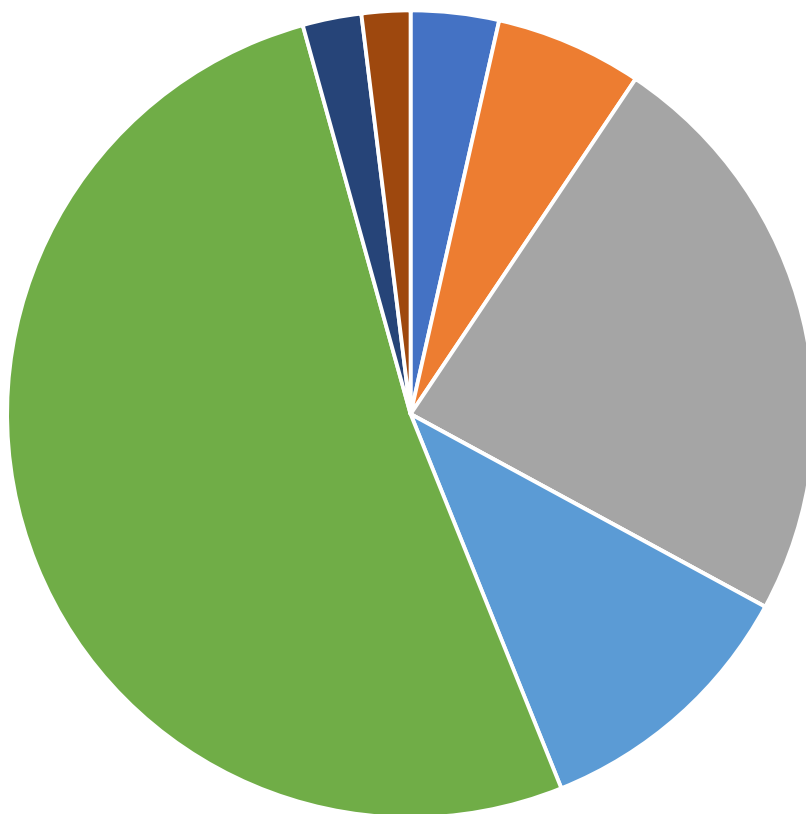

Volební okrsek č. 12 (kancelář Diakonie ČCE, tř. Hrdinů 48)

(voliči z ulic Marxova, Nádražní, Na Vyhliídce, Pod Svahem, třída Hrdinů 15-60, Žižkova 17-41, Zahradní a z místní části Stránské)

Ve volebním obvodu bylo zapsáno celkem 439 oprávněných voličů, z nich svého práva využilo celkem 262 voličů, což představuje volební účast 59,68 %.

	hlasy	%
Fischer Pavel	9	3,52
Bašta Jaroslav	15	5,88
Pavel Petr Ing. M.A.	60	23,52
Zima Tomáš prof. MUDr. DrSc.	0	0,00
Nerudová Danuše prof. Ing. Ph.D.	28	10,98
Babiš Andrej Ing.	132	51,76
Diviš Karel PhDr.	6	2,35
Hilšer Marek MUDr. Bc. Ph.D.	5	1,96

- Fischer Pavel
- Bašta Jaroslav
- Pavel Petr Ing. M.A.
- Zima Tomáš prof. MUDr. DrSc.
- Nerudová Danuše prof. Ing. Ph.D.
- Babiš Andrej Ing.
- Diviš Karel PhDr.
- Hilšer Marek MUDr. Bc. Ph.D.