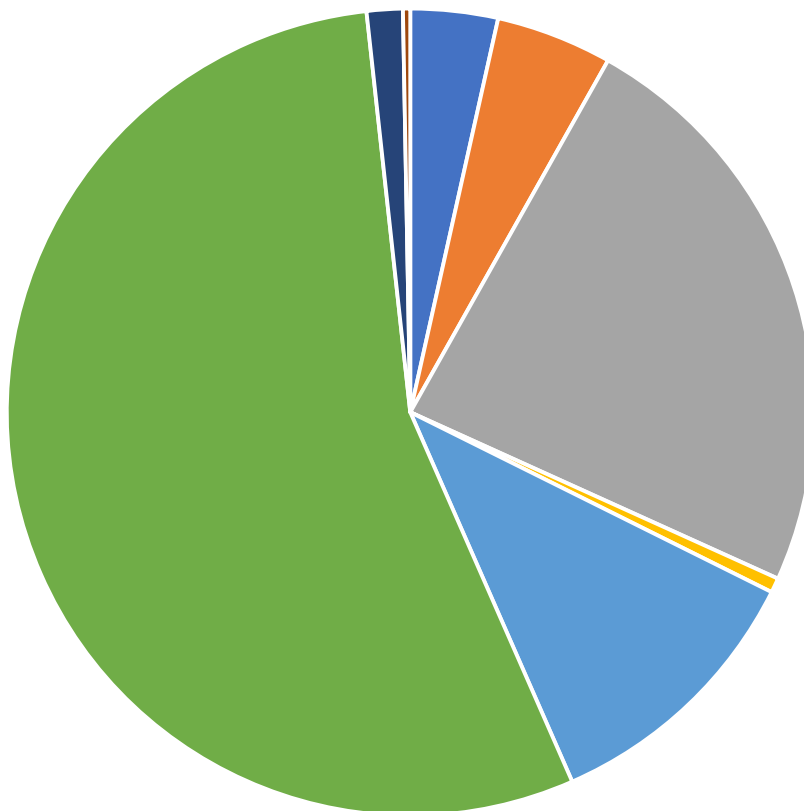

Volební okrsek č. 6 (bývalá Městská knihovna Rýmařov, Sokolovská 25)

(voliči z ulic Nerudova, náměstí Svobody, Pivovarská, Radniční, 1. máje)

Ve volebním obvodu bylo zapsáno celkem 540 oprávněných voličů, z nich svého práva využilo celkem 348 voličů, což představuje volební účast 64,44 %.

	hlasy	%
Fischer Pavel	12	3,49
Bašta Jaroslav	16	4,66
Pavel Petr Ing. M.A.	81	23,61
Zima Tomáš prof. MUDr. DrSc.	2	0,58
Nerudová Danuše prof. Ing. Ph.D.	38	11,07
Babiš Andrej Ing.	188	54,81
Diviš Karel PhDr.	5	1,45
Hilšer Marek MUDr. Bc. Ph.D.	1	0,29

- Fischer Pavel
- Bašta Jaroslav
- Pavel Petr Ing. M.A.
- Zima Tomáš prof. MUDr. DrSc.
- Nerudová Danuše prof. Ing. Ph.D.
- Babiš Andrej Ing.
- Diviš Karel PhDr.
- Hilšer Marek MUDr. Bc. Ph.D.