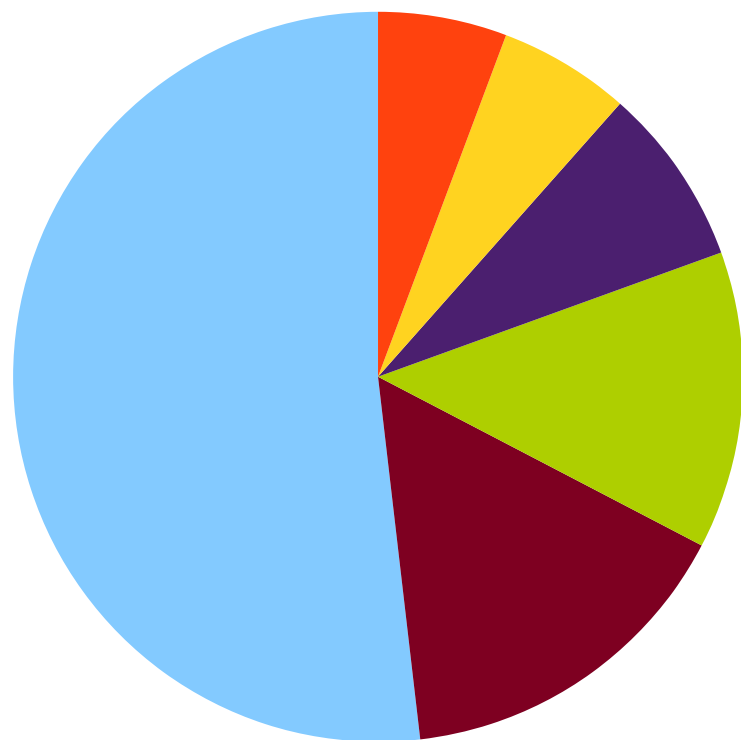

Rýmařov

Z celkového počtu 6 710 zapsaných voličů se voleb do Senátu zúčastnilo celkem 2 397 občanů, což představuje volební účast 35,72 %.

Výsledky voleb podle počtu získaných hlasů

Příjmení, jméno, titul	Volební strana	Získané hlasy	
		Počet	%
Václavec Ladislav MUDr.	ANO	1164	51,84
Hustáková Miroslava JUDr.	Trikolora	348	15,5
Löwenthalová Pavla MVDr.	KDU+ODS+TOP 09	296	13,18
Šarman Luděk Ing.	NEZ	178	7,92
Staněk Antonín doc. Mgr. Ph.D.	PŘÍSAHA	131	5,83
Šupina Ladislav	KSČM	128	5,7

- Václavec Ladislav MUDr.
- Hustáková Miroslava JUDr.
- Löwenthalová Pavla MVDr.
- Šarman Luděk Ing.
- Staněk Antonín doc. Mgr. Ph.D.
- Šupina Ladislav