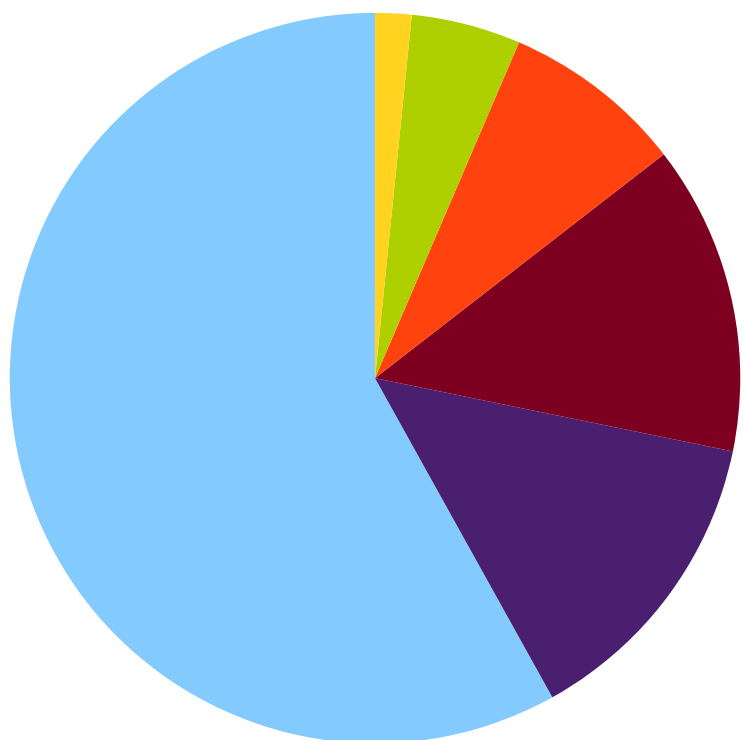

Velká Štáhle

Z celkového počtu 277 zapsaných voličů se voleb do Senátu zúčastnilo celkem 128 občanů, což představuje volební účast 46,21 %.

Výsledky voleb podle počtu získaných hlasů

Příjmení, jméno, titul	Volební strana	Získané hlasy	
		Počet	%
Václavec Ladislav MUDr.	ANO	72	58,06
Šarman Luděk Ing.	NEZ	17	13,7
Hustáková Miroslava JUDr.	Trikolora	17	13,7
Šupina Ladislav	KSČM	10	8,06
Löwenthalová Pavla MVDr.	KDU+ODS+TOP 09	6	4,83
Staněk Antonín doc. Mgr. Ph.D.	PŘÍSAHA	2	1,61

- Václavec Ladislav MUDr.
- Šarman Luděk Ing.
- Hustáková Miroslava JUDr.
- Šupina Ladislav
- Löwenthalová Pavla MVDr.
- Staněk Antonín doc. Mgr. Ph.D.