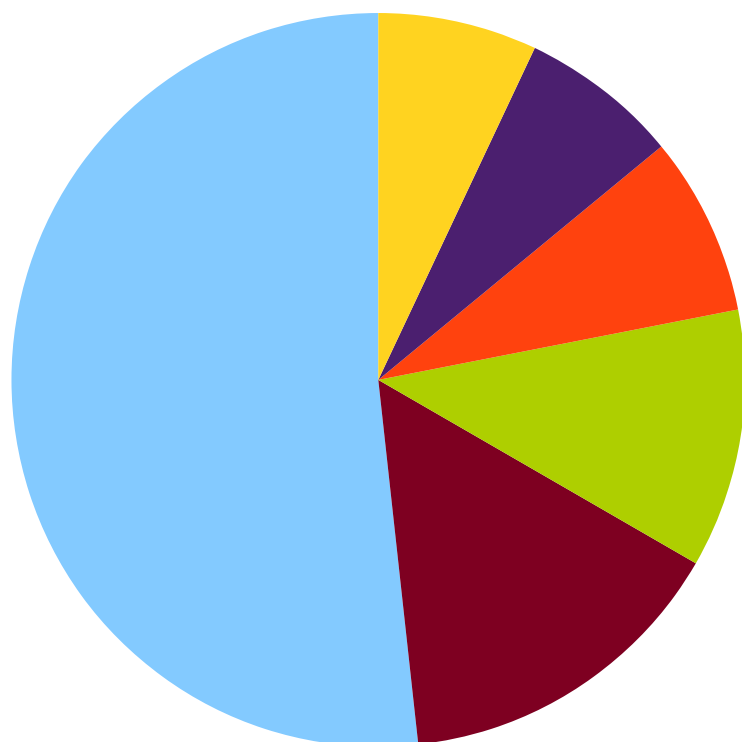

Jiříkov

Z celkového počtu 253 zapsaných voličů se voleb do Senátu zúčastnilo celkem 121 občanů, což představuje volební účast 47,83 %.

Výsledky voleb podle počtu získaných hlasů

Příjmení, jméno, titul	Volební strana	Získané hlasy	
		Počet	%
Václavec Ladislav MUDr.	ANO	59	51,75
Hustáková Miroslava JUDr.	Trikolora	17	14,91
Löwenthalová Pavla MVDr.	KDU+ODS+TOP 09	13	11,4
Šupina Ladislav	KSČM	9	7,89
Šarman Luděk Ing.	NEZ	8	7,01
Staněk Antonín doc. Mgr. Ph.D.	PŘÍSAHA	8	7,01

- Václavec Ladislav MUDr.
- Hustáková Miroslava JUDr.
- Löwenthalová Pavla MVDr.
- Šupina Ladislav
- Šarman Luděk Ing.
- Staněk Antonín doc. Mgr. Ph.D.