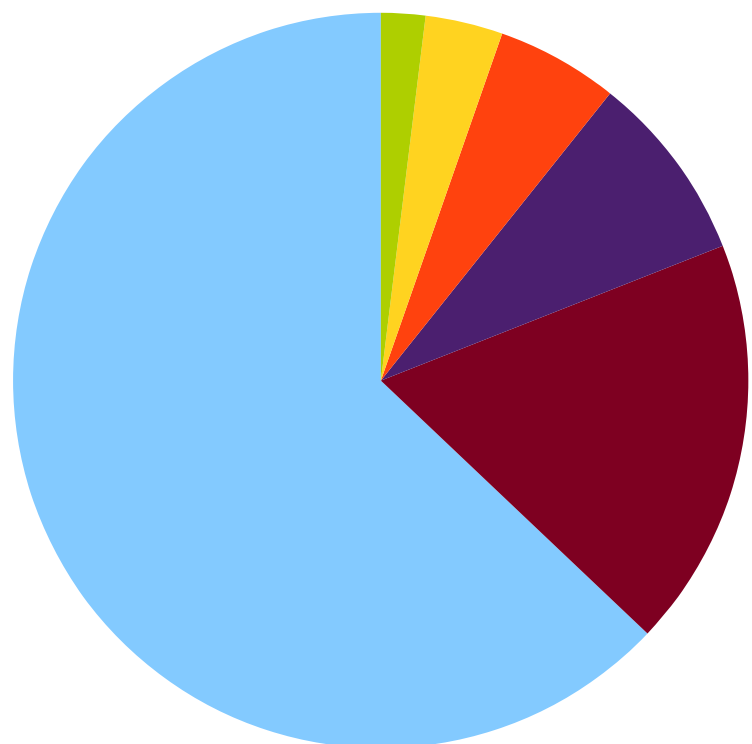

Ryžoviště

Z celkového počtu 479 zapsaných voličů se voleb do Senátu zúčastnilo celkem 208 občanů, což představuje volební účast 43,42 %.

Výsledky voleb podle počtu získaných hlasů

Příjmení, jméno, titul	Volební strana	Získané hlasy	
		Počet	%
Václavec Ladislav MUDr.	ANO	129	62,92
Hustáková Miroslava JUDr.	Trikolora	37	18,04
Šarman Luděk Ing.	NEZ	17	8,29
Šupina Ladislav	KSČM	11	5,36
Staněk Antonín doc. Mgr. Ph.D.	PŘÍSAHA	7	3,41
Löwenthalová Pavla MVDr.	KDU+ODS+TOP 09	4	1,95

- Václavec Ladislav MUDr.
- Hustáková Miroslava JUDr.
- Šarman Luděk Ing.
- Šupina Ladislav
- Staněk Antonín doc. Mgr. Ph.D.
- Löwenthalová Pavla MVDr.