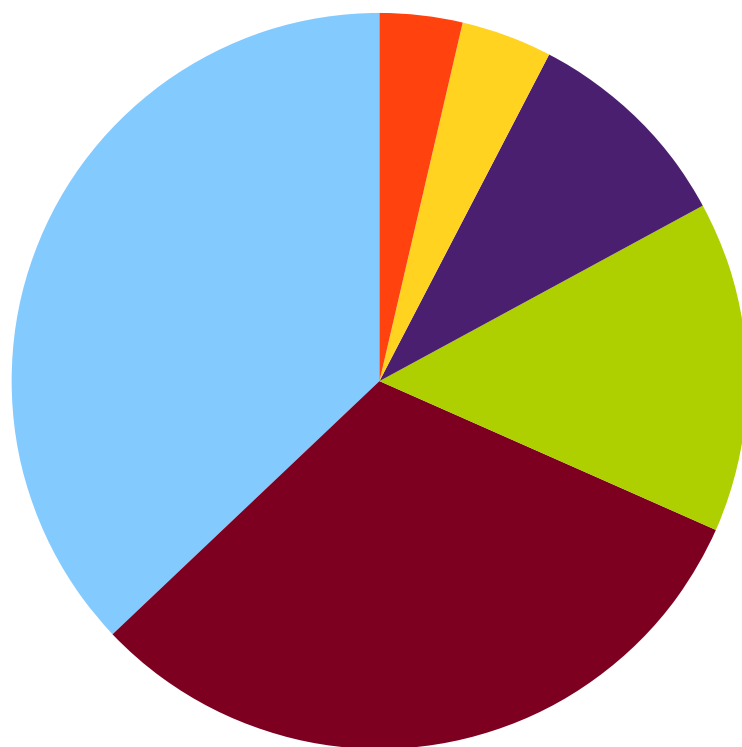

Malá Morávka

Z celkového počtu 575 zapsaných voličů se voleb do Senátu zúčastnilo celkem 280 občanů, což představuje volební účast 48,70 %.

Výsledky voleb podle počtu získaných hlasů

Příjmení, jméno, titul	Volební strana	Získané hlasy	
		Počet	%
Václavec Ladislav MUDr.	ANO	102	37,09
Hustáková Miroslava JUDr.	Trikolora	86	31,27
Löwenthalová Pavla MVDr.	KDU+ODS+TOP 09	40	14,54
Šarman Luděk Ing.	NEZ	26	9,45
Staněk Antonín doc. Mgr. Ph.D.	PŘÍSAHA	11	4
Šupina Ladislav	KSČM	10	3,63

- Václavec Ladislav MUDr.
- Hustáková Miroslava JUDr.
- Löwenthalová Pavla MVDr.
- Šarman Luděk Ing.
- Staněk Antonín doc. Mgr. Ph.D.
- Šupina Ladislav