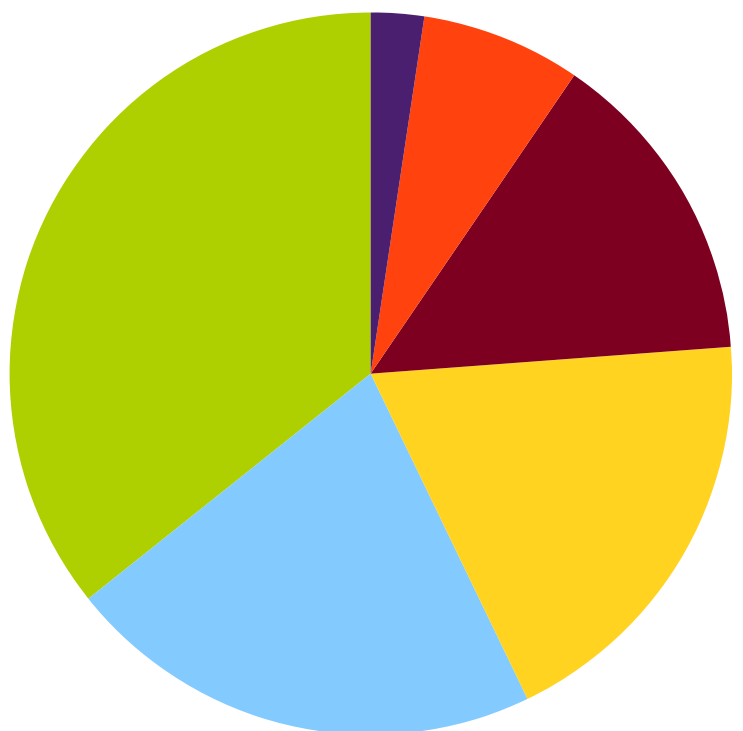

Malá Štáhle

Z celkového počtu 104 zapsaných voličů se voleb do Senátu zúčastnilo celkem 45 občanů, což představuje volební účast 43,27 %.

Výsledky voleb podle počtu získaných hlasů

Příjmení, jméno, titul	Volební strana	Získané hlasy	
		Počet	%
Löwenthalová Pavla MVDr.	KDU+ODS+TOP 09	15	35,71
Václavec Ladislav MUDr.	ANO	9	21,42
Staněk Antonín doc. Mgr. Ph.D.	PŘÍSAHA	8	19,04
Hustáková Miroslava JUDr.	Trikolora	6	14,28
Šupina Ladislav	KSČM	3	7,14
Šarman Luděk Ing.	NEZ	1	2,38

- Löwenthalová Pavla MVDr.
- Václavec Ladislav MUDr.
- Staněk Antonín doc. Mgr. Ph.D.
- Hustáková Miroslava JUDr.
- Šupina Ladislav
- Šarman Luděk Ing.