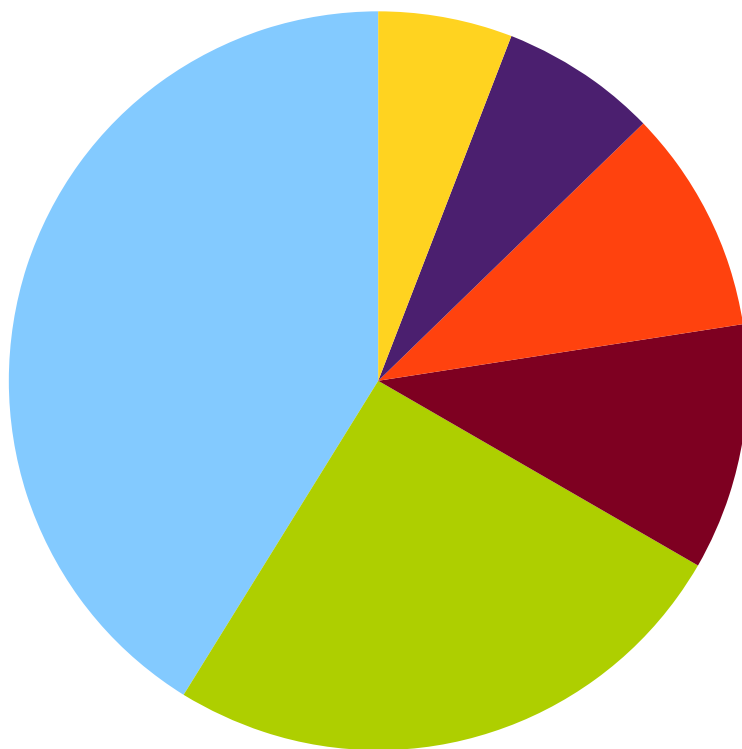

Tvrdkov

Z celkového počtu 203 zapsaných voličů se voleb do Senátu zúčastnilo celkem 111 občanů, což představuje volební účast 54,68 %.

Výsledky voleb podle počtu získaných hlasů

Příjmení, jméno, titul	Volební strana	Získané hlasy	
		Počet	%
Václavec Ladislav MUDr.	ANO	42	41,17
Löwenthalová Pavla MVDr.	KDU+ODS+TOP 09	26	25,49
Hustáková Miroslava JUDr.	Trikolora	11	10,78
Šupina Ladislav	KSČM	10	9,8
Šarman Luděk Ing.	NEZ	7	6,86
Staněk Antonín doc. Mgr. Ph.D.	PŘÍSAHA	6	5,88

- Václavec Ladislav MUDr.
- Löwenthalová Pavla MVDr.
- Hustáková Miroslava JUDr.
- Šupina Ladislav
- Šarman Luděk Ing.
- Staněk Antonín doc. Mgr. Ph.D.