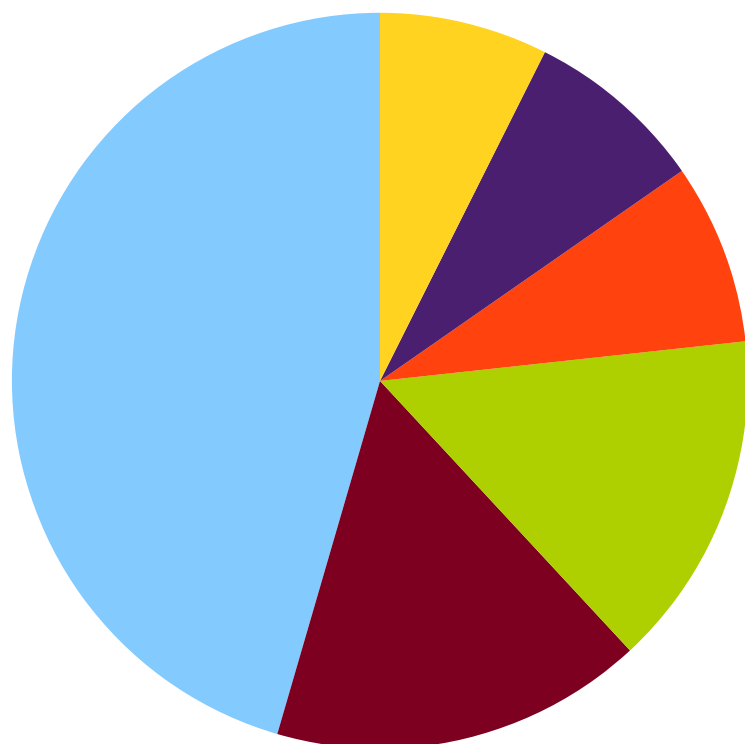

Stará Ves

Z celkového počtu 408 zapsaných voličů se voleb do Senátu zúčastnilo celkem 196 občanů, což představuje volební účast 48,04 %.

Výsledky voleb podle počtu získaných hlasů

Příjmení, jméno, titul	Volební strana	Získané hlasy	
		Počet	%
Václavec Ladislav MUDr.	ANO	86	45,5
Hustáková Miroslava JUDr.	Trikolora	31	16,4
Löwenthalová Pavla MVDr.	KDU+ODS+TOP 09	28	14,81
Šupina Ladislav	KSČM	15	7,93
Šarman Luděk Ing.	NEZ	15	7,93
Staněk Antonín doc. Mgr. Ph.D.	PŘÍSAHA	14	7,4

- Václavec Ladislav MUDr.
- Hustáková Miroslava JUDr.
- Löwenthalová Pavla MVDr.
- Šupina Ladislav
- Šarman Luděk Ing.
- Staněk Antonín doc. Mgr. Ph.D.