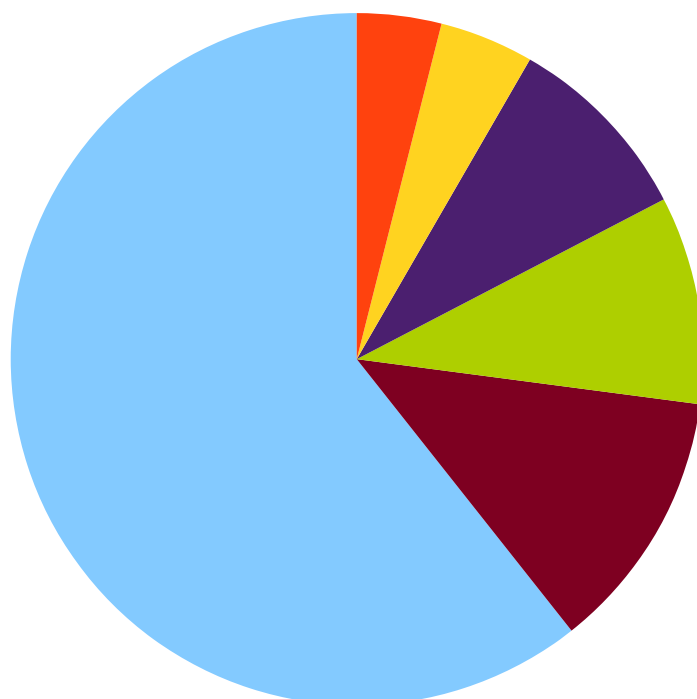

Břidličná

Z celkového počtu 2 563 zapsaných voličů se voleb do Senátu zúčastnilo celkem 885 občanů, což představuje volební účast 34,53 %.

Výsledky voleb podle počtu získaných hlasů

Příjmení, jméno, titul	Volební strana	Získané hlasy	
		Počet	%
Václavec Ladislav MUDr.	ANO	524	60,64
Hustáková Miroslava JUDr.	Trikolora	106	12,26
Löwenthalová Pavla MVDr.	KDU+ODS+TOP 09	84	9,72
Šarman Luděk Ing.	NEZ	78	9,02
Staněk Antonín doc. Mgr. Ph.D.	PŘÍSAHA	38	4,39
Šupina Ladislav	KSČM	34	3,93

- Václavec Ladislav MUDr.
- Hustáková Miroslava JUDr.
- Löwenthalová Pavla MVDr.
- Šarman Luděk Ing.
- Staněk Antonín doc. Mgr. Ph.D.
- Šupina Ladislav