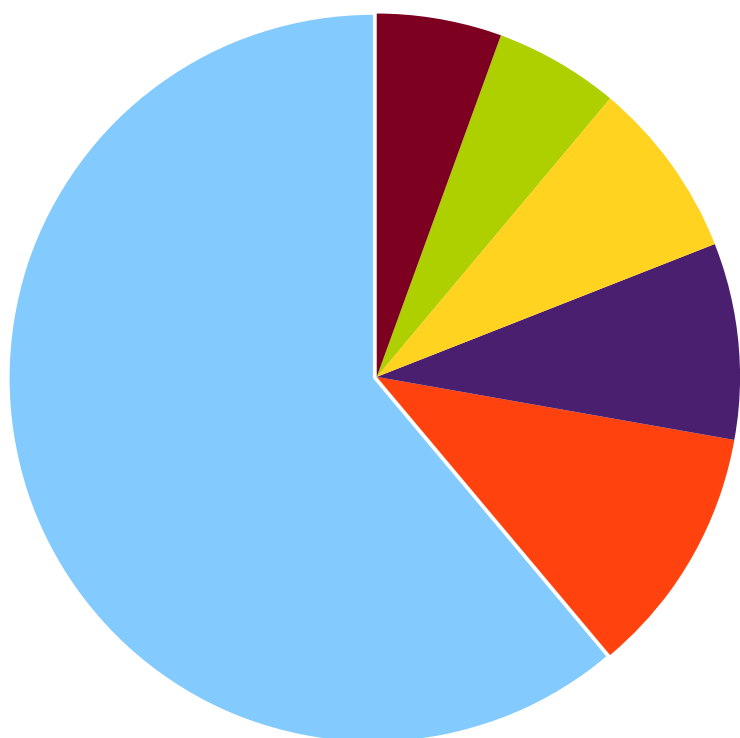

Dětřichov nad Bystřicí

Z celkového počtu 340 zapsaných voličů se voleb do Senátu zúčastnilo celkem 180 občanů, což představuje volební účast 52,94 %.

Výsledky voleb podle počtu získaných hlasů

Příjmení, jméno, titul	Volební strana	Získané hlasy	
		Počet	%
Václavec Ladislav MUDr.	ANO	77	61,11
Šupina Ladislav	KSČM	14	11,11
Šarman Luděk Ing.	NEZ	11	8,73
Staněk Antonín doc. Mgr. Ph.D.	PŘÍSAHA	10	7,93
Löwenthalová Pavla MVDr.	KDU+ODS+TOP 09	7	5,55
Hustáková Miroslava JUDr.	Trikolora	7	5,55

- Václavec Ladislav MUDr.
- Šupina Ladislav
- Šarman Luděk Ing.
- Staněk Antonín doc. Mgr. Ph.D.
- Löwenthalová Pavla MVDr.
- Hustáková Miroslava JUDr.