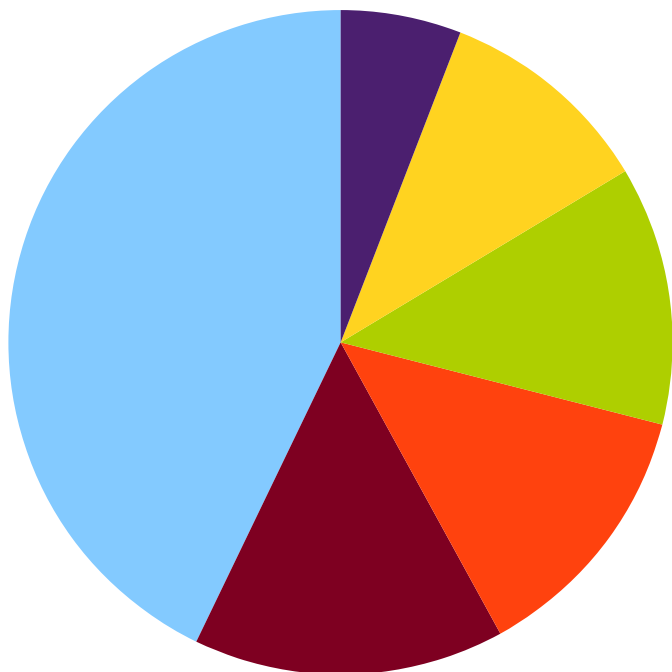

Horní Město

Z celkového počtu 664 zapsaných voličů se voleb do Senátu zúčastnilo celkem 246 občanů, což představuje volební účast 37,05 %.

Výsledky voleb podle počtu získaných hlasů

Příjmení, jméno, titul	Volební strana	Získané hlasy	
		Počet	%
Václavec Ladislav MUDr.	ANO	102	42,85
Hustáková Miroslava JUDr.	Trikolora	36	15,12
Šupina Ladislav	KSČM	31	13,02
Löwenthalová Pavla MVDr.	KDU+ODS+TOP 09	30	12,6
Staněk Antonín doc. Mgr. Ph.D.	PŘÍSAHA	25	10,5
Šarman Luděk Ing.	NEZ	14	5,88

- Václavec Ladislav MUDr.
- Šupina Ladislav
- Staněk Antonín doc. Mgr. Ph.D.
- Hustáková Miroslava JUDr.
- Löwenthalová Pavla MVDr.
- Šarman Luděk Ing.