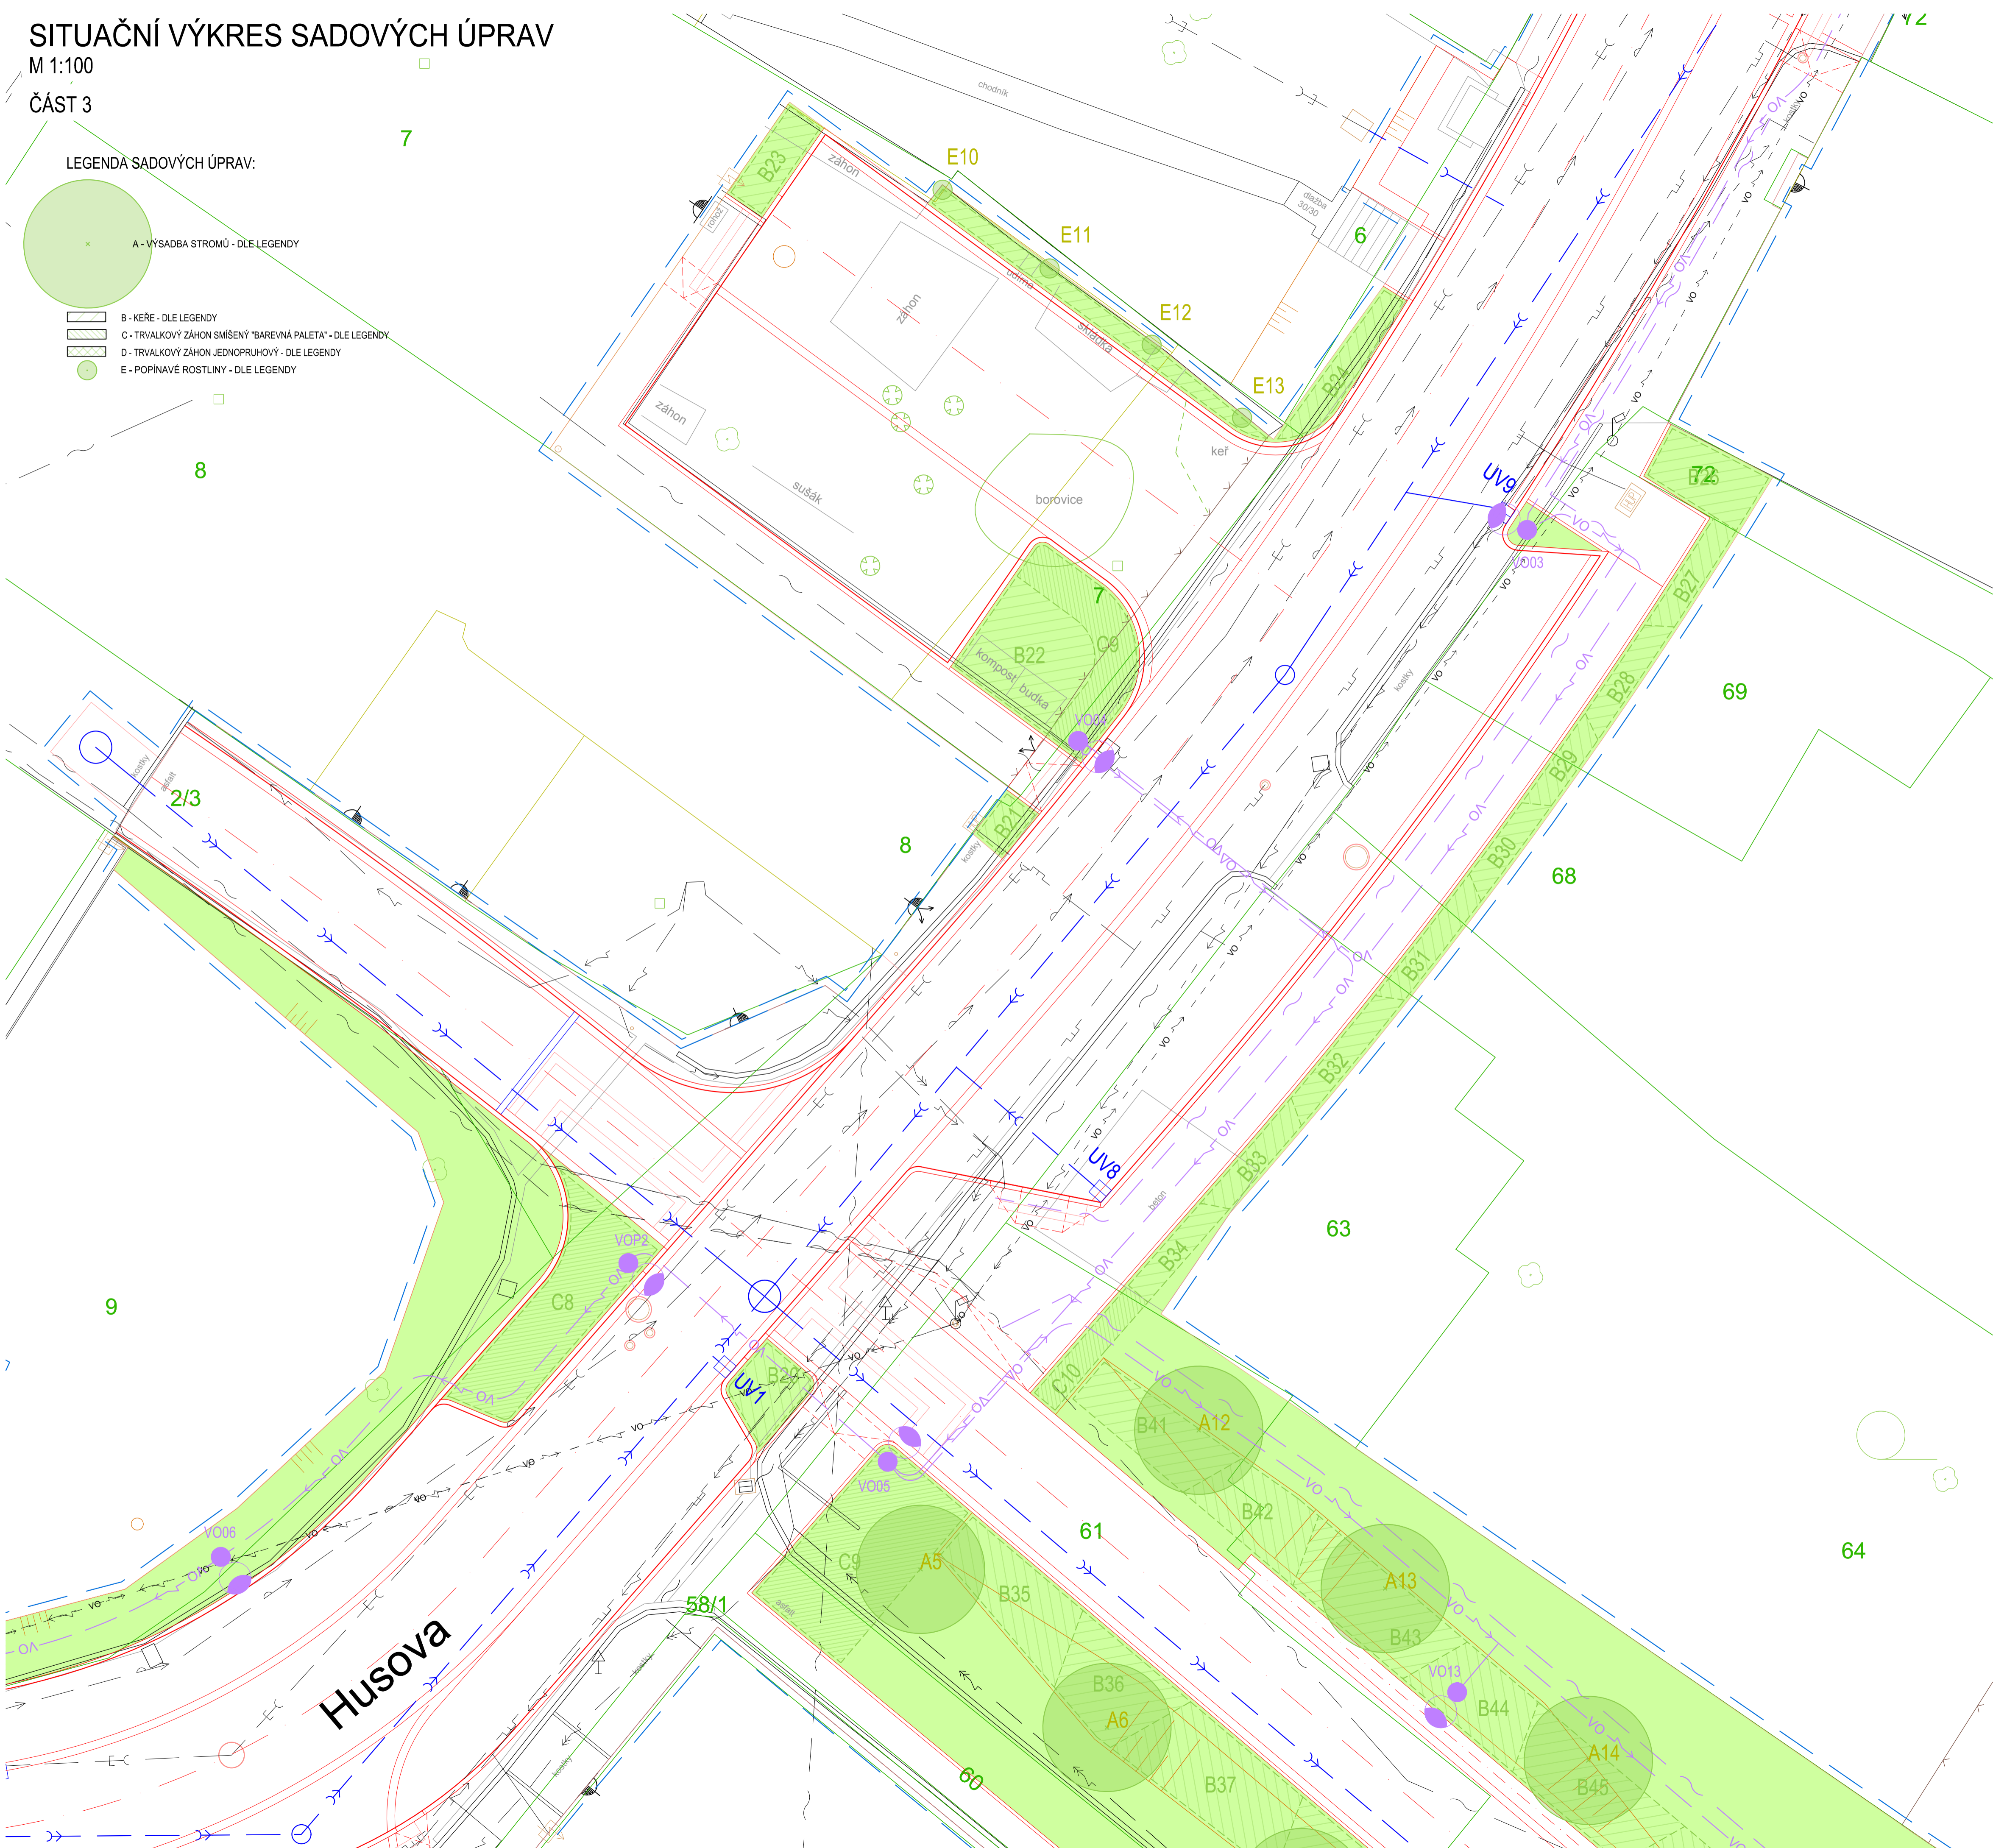

SITUAČNÍ VÝKRES SADOVÝCH ÚPRAV

M 1:100

ČÁST 3

LEGENDA SADOVÝCH ÚPRAV:

- A - VÝSADBA STROMŮ - DLE LEGENDY
- B - KÉRE - DLE LEGENDY
- C - TRVALKOVÝ ZÁHON SMÍŠENÝ "BAREVNÁ PALETA" - DLE LEGENDY
- D - TRVALKOVÝ ZÁHON JEDNODRUHOVÝ - DLE LEGENDY
- E - POPÍNAVÉ ROSTLINY - DLE LEGENDY

Stromy			
A5	Prunus sargentii 'Accolade'	ks	1
A6	Prunus sargentii 'Accolade'	ks	1
A12	Prunus sargentii 'Accolade'	ks	1
A13	Prunus sargentii 'Accolade'	ks	1
A14	Prunus sargentii 'Accolade'	ks	1

Keře			
B20	Hypericum calycinum	ks	17
B21	Spiraea japonica 'Little Princess'	ks	7
B22	Cotoneaster horizontalis	ks	6
B23	Spiraea japonica 'Little Princess'	ks	23
B24	Hypericum calycinum	ks	13
B25	Berberis thunbergii 'Admiration'	ks	9
B26	Potentilla fruticosa 'Pink Paradise'	ks	12
B27	Spiraea bumalda 'Anthony Waterer'	ks	6
B28	Spiraea japonica 'Little Princess'	ks	8
B29	Berberis thunbergii 'Admiration'	ks	6
B30	Spiraea bumalda 'Anthony Waterer'	ks	6
B31	Spiraea japonica 'Little Princess'	ks	7
B32	Berberis thunbergii 'Admiration'	ks	7
B33	Spiraea bumalda 'Anthony Waterer'	ks	6
B34	Spiraea japonica 'Little Princess'	ks	8
B35	Berberis thunbergii 'Admiration'	ks	30
B36	Hypericum calycinum	ks	36
B37	Cotoneaster horizontalis	ks	12
B41	Cotoneaster dammeri 'Radicans'	ks	17
B42	Spiraea japonica 'Little Princess'	ks	30
B43	Cotoneaster dammeri 'Radicans'	ks	23
B44	Hypericum calycinum	ks	32
B45	Berberis thunbergii 'Admiration'	ks	34

Trvalkový záhon jednodruhový			
D11	Veronica spicata	ks	10

Popínavé rostliny			
E10	Parthenocissus tricuspidata	ks	1
E11	Hedera helix	ks	1
E12	Parthenocissus quinquefolia	ks	1
E13	Parthenocissus tricuspidata	ks	1

C1 - C12	Deschampsia caespitosa 'Schottland'	ks	21
	Filipendula vulgaris 'Plena'	ks	62
	Gypsophila paniculata 'Festival White'	ks	21
	Molinia caerulea 'Edi Dudszuz'	ks	82
	Aster amellus 'Veichenk. nigen'	ks	124
	Bupthalmum salicifolium 'Alpengold'	ks	82
	Achillea millefolium 'Paprika'	ks	82
	Campanula persicifolia 'Grandiflora Coerulea'	ks	82
	Deschampsia caespitosa 'Palava'	ks	82
	Euphorbia polychroma 'Bonfire'	ks	82
	Geranium pratense 'Midnight Reiter'	ks	82
	Inula ensifolia 'Compacta'	ks	82
	Iris x barbata - media	ks	62
	Origanum vulgare 'Aureum'	ks	62
	Salvia nemorosa 'Schwellenburg'	ks	103
	Salvia pratensis 'Swan Lake'	ks	62
	Sedum 'Black Jack'	ks	82
	Veronica teucrium 'Kapitan'	ks	82
	Anemone sylvestris 'Flore Pleno'	ks	124
	Dianthus deltoides 'Brilliant'	ks	103
	Geranium sanguineum 'Striatum'	ks	124
	Prunella grandiflora 'Rubra'	ks	124
	Thymus praecox 'Atropurpurea'	ks	124
	Catananche caerulea	ks	41
	Verbascum nigrum 'Album'	ks	21
	Verbascum phoeniceum 'Southern Charm'	ks	62
	Allium roseum	ks	920
	Allium neapolitanum	ks	690
	Iris reticulata 'Purple Gem'	ks	460
	Iris danfordiae	ks	460
	Muscari botryoides 'Superstar'	ks	690
	Gladiolus communis	ks	460
	Tulipa praestans 'Unicum'	ks	920
	Tulipa tarda	ks	920