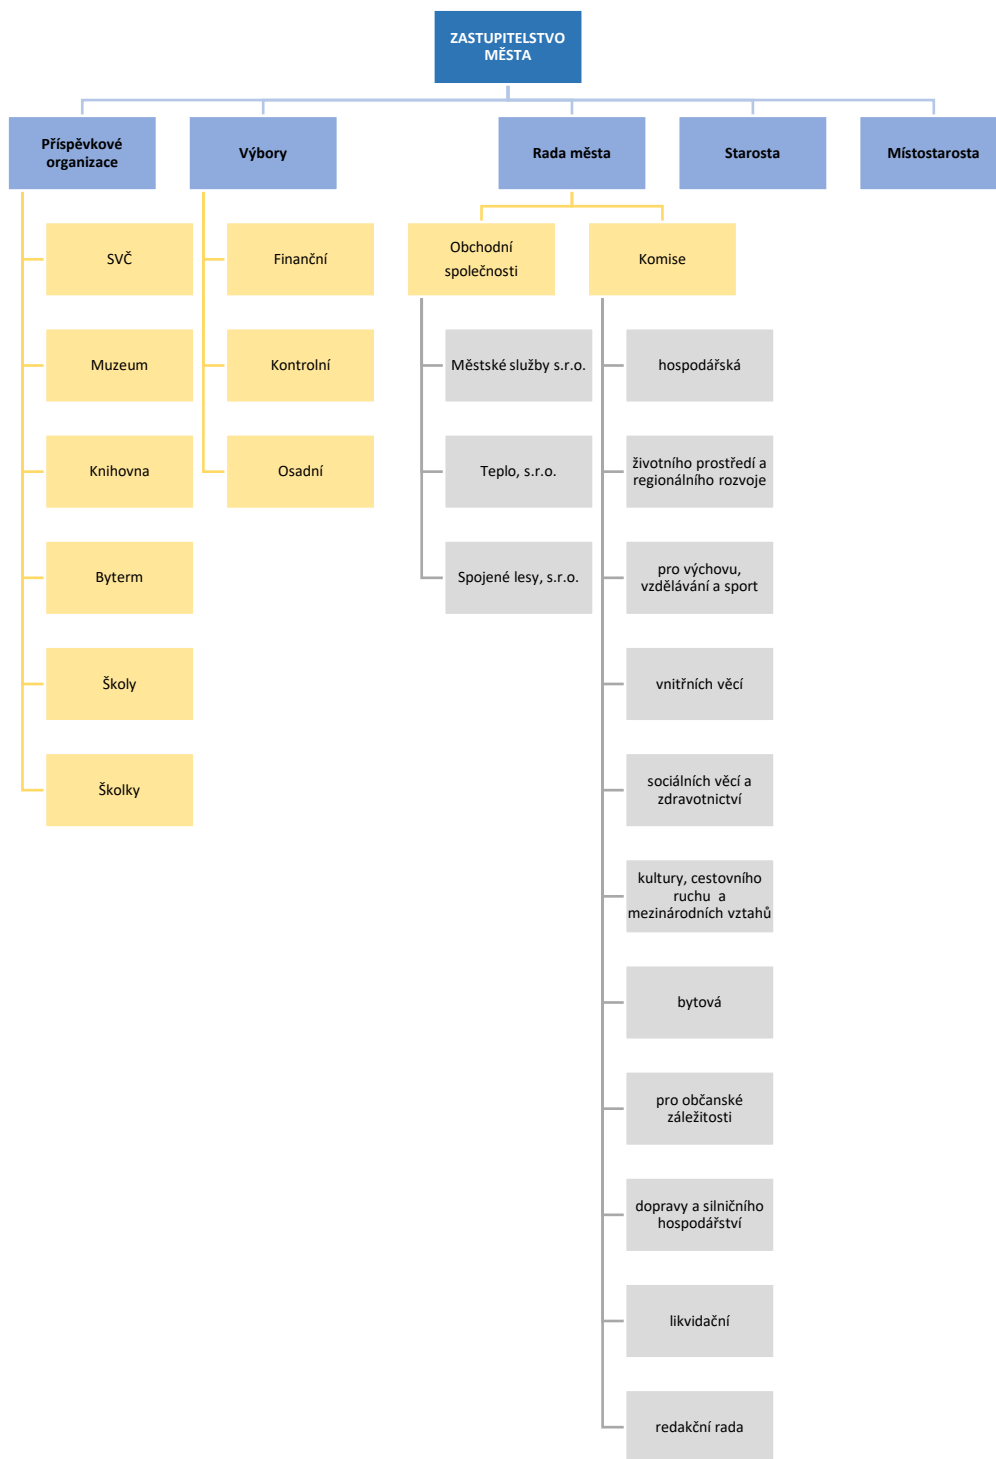

ORGANIZAČNÍ SCHÉMA – MĚSTO RÝMAŘOV

ORGANIZAČNÍ SCHÉMA – MÚ RÝMAŘOV