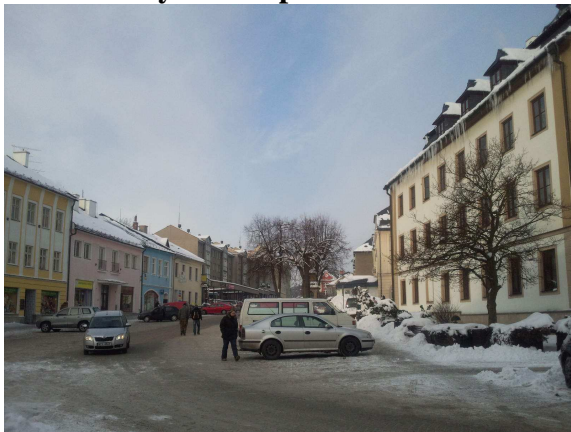

1. kamerový bod - Spodní část náměstí Míru

2. kamerový bod - Středisko volného času Rýmařov, prostor autobusového nádraží