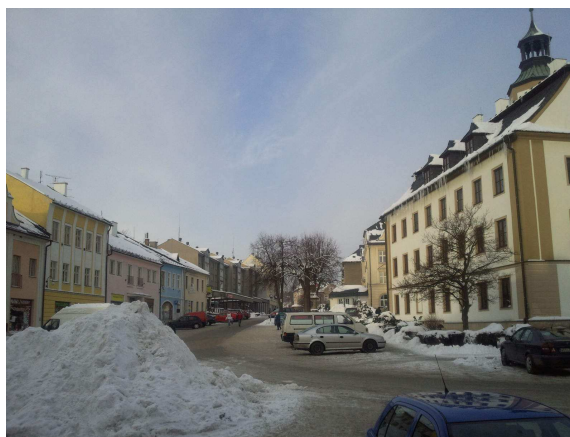

1. kamerový bod - Spodní část náměstí Míru

2. kamerový bod - Středisko volného času Rýmařov, prostor autobusového nádraží