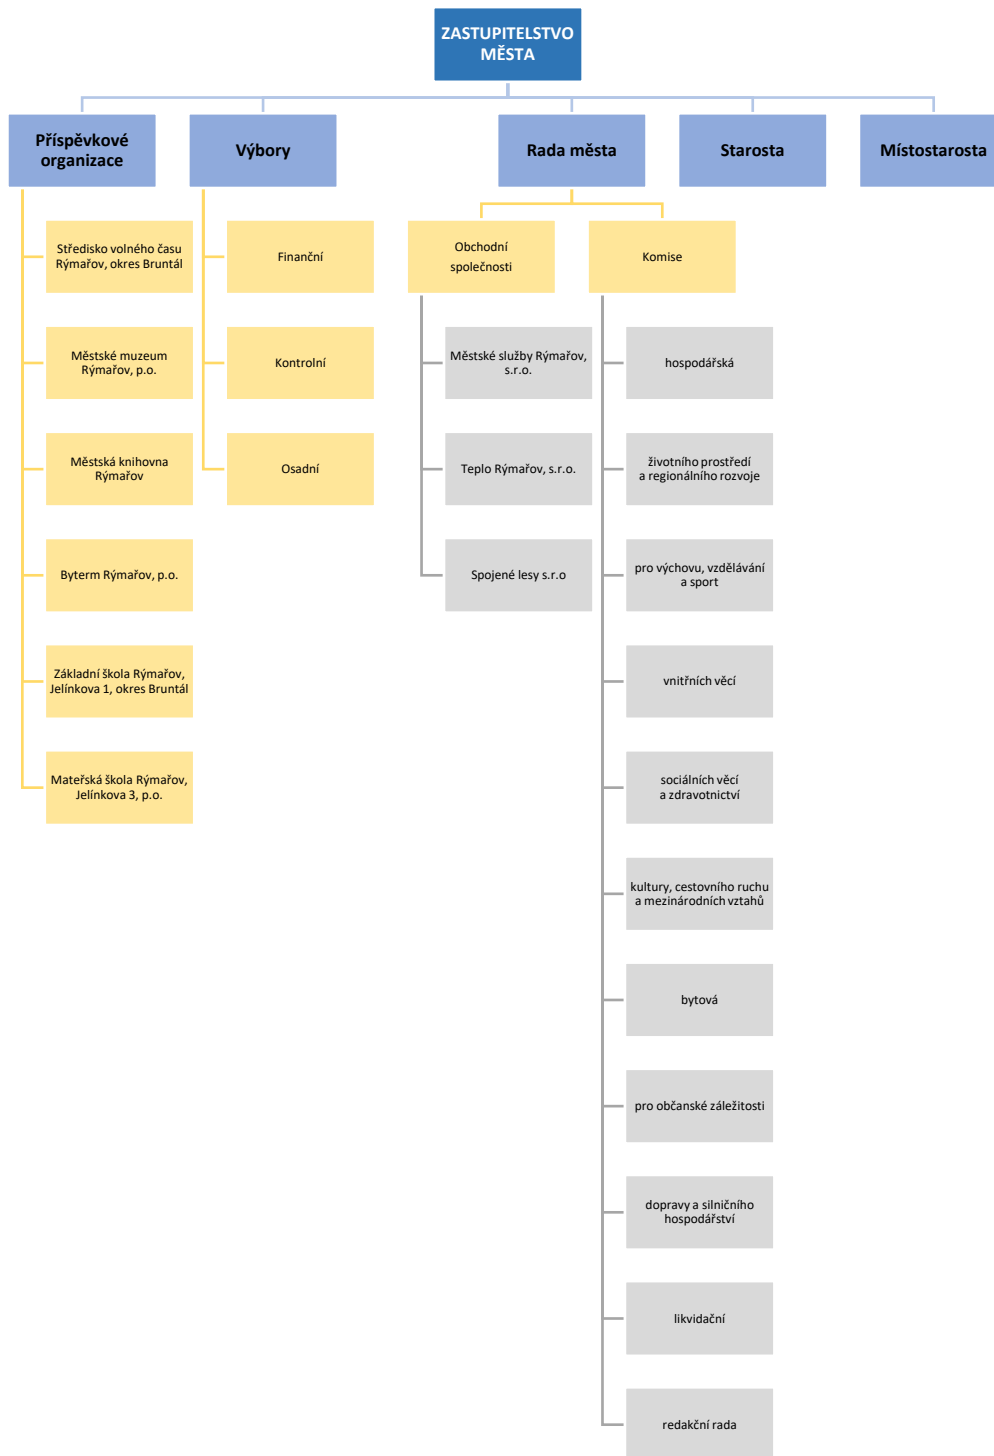

# ORGANIZAČNÍ SCHÉMA – MÚ RÝMAŘOV