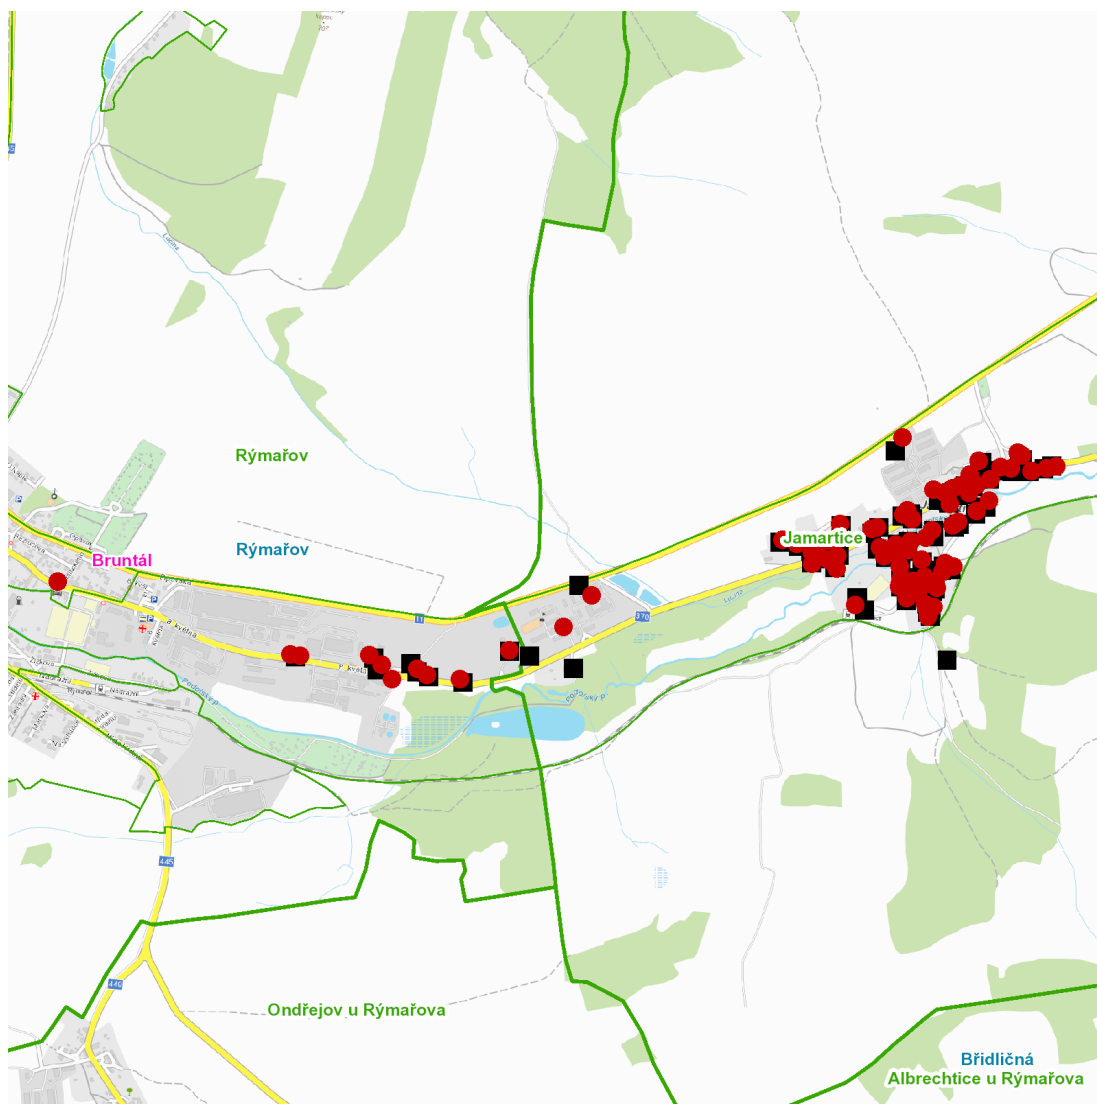

dne **23. 4. 2024** od **8:00** do **14:00** hodin

Plánovaná odstávka zahrnuje tyto lokality:**Rýmařov (okres Bruntál)**část obce **Jamartice**

č. p. 1, 2, 4, 5, 6, 8, 9, 13, 14, 15, 18, 19, 22, 23, 25, 29, 32, 33, 34, 37, 39, 40, 42, 44, 45, 46, 48-52, 55, 56, 58, 60, 61, 64, 68, 69, 74, 77, 78, 80, 81, 82, 83, 85, 87, 90, 91, 93, 94, 95, 97, 100, 102, 106, 107, 112, 115, 116, 119-124, 126, 128

kat. území **Jamartice** (kód **744603**): **parcelní č. 271/1**část obce **Rýmařov****8. května: č. o. 31, 46, 51, 51a, 61, 63, 65, 67, 69**kat. území **Rýmařov** (kód **744468**): **parcelní č. 1823/3**

dne 23. 4. 2024 od 8:00 do 14:00 hodin**Orientační mapový podklad odstávkou dotčených lokalit****VYSVĚTLIVKY**

- – adresy dotčené odstávkou elektřiny
- – místa připojení k elektrické síti dotčená odstávkou

INFORMACE ZASLÁNA

IDDS: 7zkbugk (Město Rýmařov)