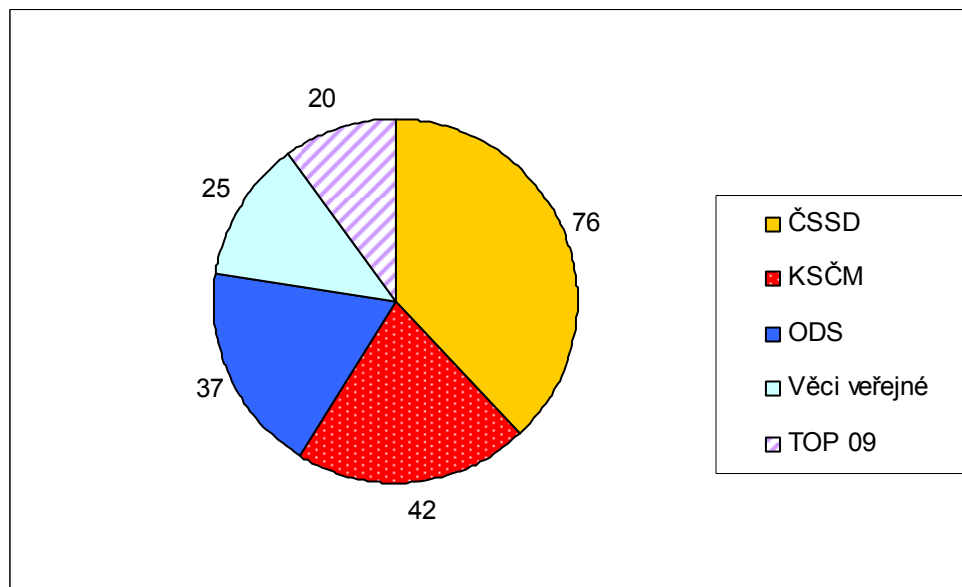

Výsledky voleb do Poslanecké sněmovny Parlamentu České republiky v mikroregionu Rýmařovsko

Na Rýmařovsku je zapsáno celkem 15 085 voličů, z nichž k volbám přišlo 8 320, což představuje voličskou účast 55,15%. Celkem bylo odevzdáno 8 254 platných hlasů.

ČSSD	2626	31,81%
KSČM	1444	17,49%
ODS	1278	15,48%
Věci veřejné	885	10,72%
TOP 09	702	8,50%
SPO ZEMANOVCÍ	339	4,11%
Suverenita	337	4,08%
KDU-ČSL	233	2,82%
Strana zelených	119	1,44%
DSSS	87	1,05%
Česká pirátská strana	58	0,70%
OBČANÉ.CZ	37	0,45%
Moravané	37	0,45%
Pravý blok	36	0,44%
Str. svob. občanů	22	0,27%
Konzervativní strana	9	0,11%
STOP	5	0,06%

Kdyby o obsazení Poslanecké sněmovny rozhodovali jen občané Rýmařovska, pětiprocentní hranici by překonaly stejné strany jako v rámci celé České republiky, jen by získaly jiné podíly, a tím pádem i jiný počet poslaneckých mandátů:

Výsledky voleb v jednotlivých obcích mikroregionu Rýmařovsko

Břidličná

Zapsáno je 2 937 voličů, z nichž k volbám přišlo 1 590, což představuje voličskou účast 54,14%. Celkem bylo odevzdáno 1 577 platných hlasů.