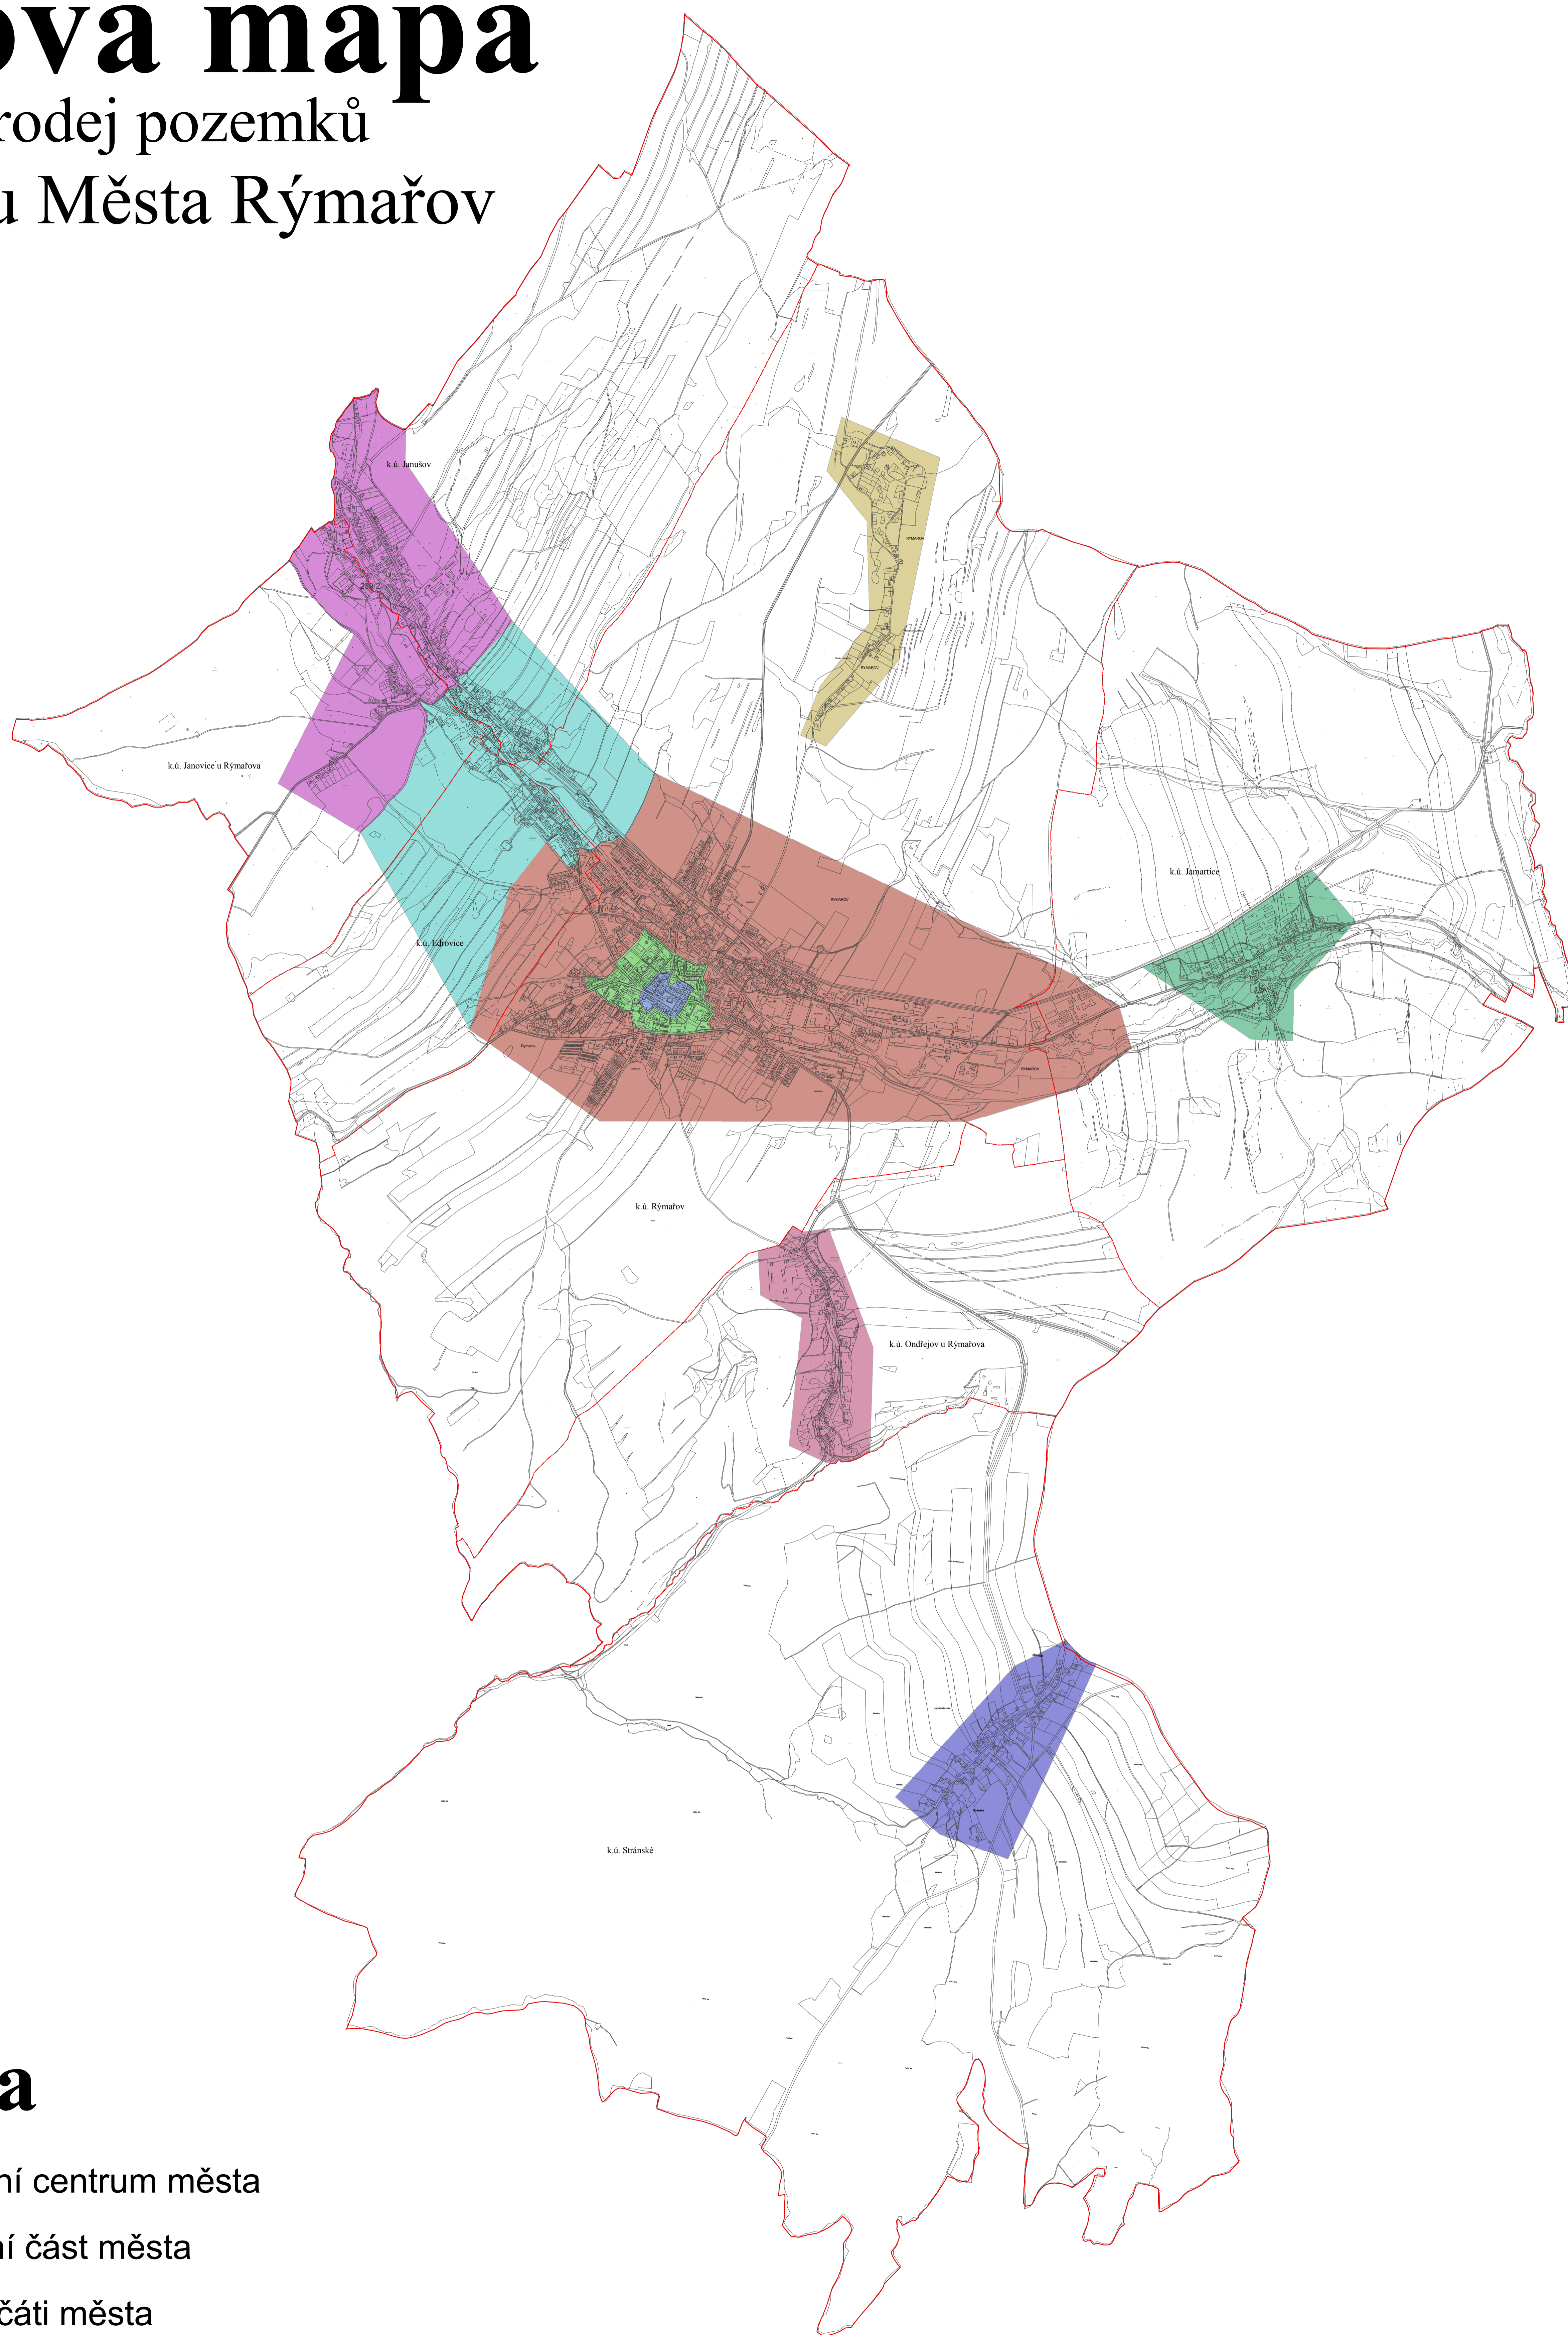

Cenová mapa

pro prodej pozemků
z majetku Města Rýmařov

Legenda

-  1. Intenzivní centrum města
-  2. Centrální část města
-  3. Ostatní části města
-  4. Edrovice + Janušov I. (Rýmařov až Janušov II.)
-  5. Janušov II.(křižovatka Opavská, Zámecká až Stará Ves) + Janovice, Nové Pole
-  6. Harrachov
-  7. Stránské
-  8. Ondřejov u Rýmařova
-  9. Jamartice
-  Hranice celého území
-  Hranice katastrálních území