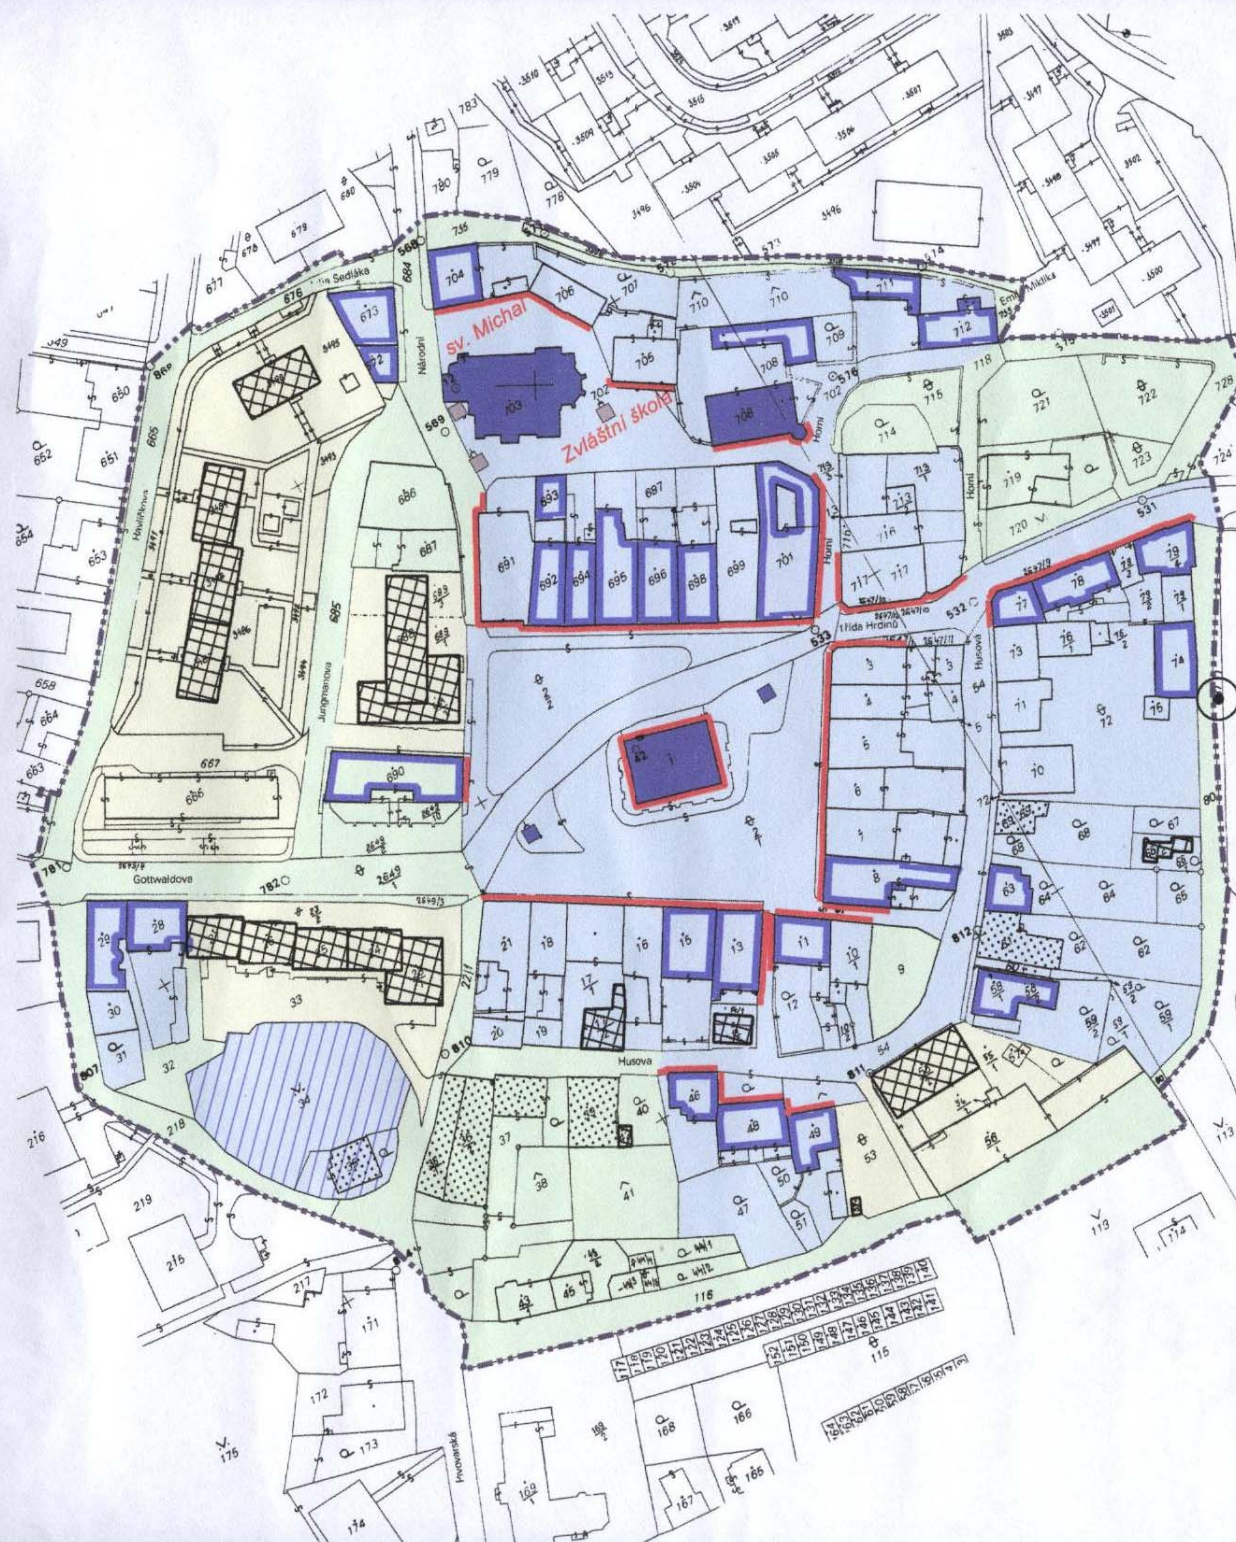

Legenda

hranice PZ

----- hranice PZ

drobné objekty

■ ostatní

■ národní kulturní památka

■ kulturní památka

■ návrh na prohlášení za KP

□ spoluvytvářející charakter PZ

významné stromy

○ významné stromy

liniové objekty

— liniové objekty

prostory (linie)

— určující charakter PZ

- - - dotvářející charakter PZ

části PZ

■ A - určující charakter PZ

■ B - dotvářející charakter PZ

■ C - doplňující charakter PZ

vodní plochy

■ vodní plochy

PAMÁTKOVÁ ZÓNA RÝMAŘOV

(14446), okres Bruntál, Moravskoslezský kraj